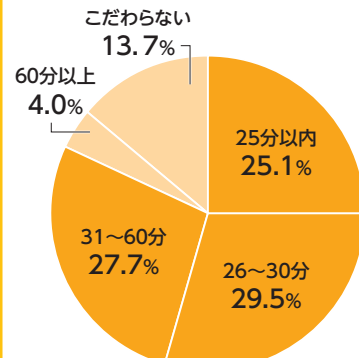

タウンワーク TOWNWORK

掲載のご案内

MEDIA GUIDE BOOK

Webとフリーペーパーで
トータルアプローチする

No.1※ 求人メディア

メ切金
▼
発行

生活圏内で働きたいユーザーがターゲット。
年代・職種・雇用形態を超えてあらゆる採用ニーズにお応えします。

※検索エンジン出現率、ブランド想起において
※アプリケーションサイト(複数のサービスから情報を集約し、まとめて提供するWebサイトを除く)

求人市場の動向にマッチしたタウンワーク

利用者の年代

20代～50代の割合が
約70%

利用した情報源

積極的な求職者は
複数活用

探した仕事の通勤時間

1時間以内が
約80%

タウンワークなら

Webとフリーペーパーで
幅広い層へリーチ!

主要なメディアを
すべてカバー!

地域に根差して
発行エリアごとで仕事を探せる!

タウンワークの強み

■ ユーザーリーチ

No.1
検索エンジンでの1位出現率

インターネットで検索した際、1位に出現するキーワード数がダントツ。求職者ごとに異なる多様な検索条件にヒットします。

出典：弊社調べ 2023年9月25日

※大手検索エンジンでの弊社指定約3万ワードの検索結果

No.1
ブランド想起

長年にわたる信頼と実績、継続的なプロモーション。『タウンワーク』は求職者に最も知られている求人メディアです。

出典：弊社調べ

2023年8月/アルバイト・パート領域調査

全国6.0万ラック
フリーペーパーのラック台数

全国6.0万ラックの圧倒的設置数！
多様なタッチポイントときめ細かな複数回配送で、「印刷物で探したい」求職者に届きます。