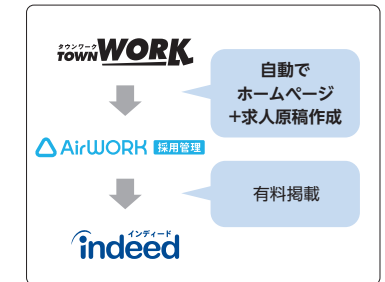

Web*1
2週 / 3週 / 4週

フリーペーパー
2週 / 3週 / 4週

社員*2募集の場合、『タウンワーク社員ネット』にも追加原稿掲載！

社員特化サイト
『タウンワーク社員ネット』

PC

スマート
フォン

*1 PC / スマートフォン / アプリ *2 雇用形態が「正社員」または「契約社員」の募集

※「タウンワーク社員ネット」と「タウンワークネット」は「求人検索画面」は異なりますが、求人検索後の「求人一覧画面」「求人詳細画面」「応募フォーム」は同一です。

目的に合わせて選べる 6つのオプションプラン

1 タウンワーク内での原稿の露出を高めたい！

タウンワーク内で
原稿の露出を高めたい！

ユーザーの検索条件にマッチしたら、アクセス数の多い「検索一覧画面」の中でも特に注目されやすい位置にローテーションで表示。

上部枠、
中段枠、最下枠
に表示！*

※「サーチローテーション2」の場合

サーチローテーション

P.12

2 オウンドバック

求人メディアにも掲載しながら
自社採用サイトも作りたい！

豊富なテンプレートをカスタマイズして自社採用サイトをカンタンにつくれる『Airワーク 採用管理』をご提供。

SEO対策もできて『Indeed』にも自動連携。

※求人掲載はIndeedの利用規約・掲載基準に準じるため、掲載されない場合もございます。

自動で
ホームページ
+求人原稿作成

有料掲載

オウンドバック