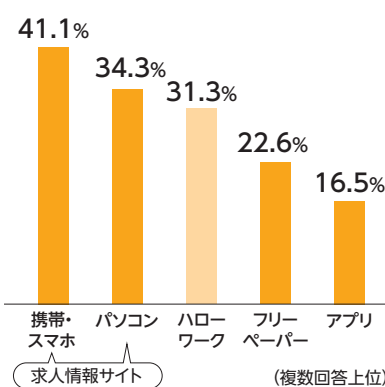

タウンワーク TOWNWORK

掲載のご案内

MEDIA GUIDE BOOK

Webとフリーペーパーで
トータルアプローチする

No.1※ 求人メディア

メ切金
▼
発行

生活圏内で働きたいユーザーがターゲット。
年代・職種・雇用形態を超えてあらゆる採用ニーズにお応えします。

※検索エンジン出現率、ブランド想起において
※アプリケーションサイト(複数のサービスから情報を集約し、まとめて提供するWebサイトを除く)

求人市場の動向にマッチしたタウンワーク

利用者の年代

20代～50代の割合が
約70%

利用した情報源

積極的な求職者は
複数活用

探した仕事の通勤時間

1時間以内が
約80%

タウンワークなら

Webとフリーペーパーで
幅広い層へリーチ!

主要なメディアを
すべてカバー!

地域に根差して
発行エリアごとで仕事を探せる!

タウンワークの強み

■ ユーザーリーチ

No.1
検索エンジンでの1位出現率

インターネットで検索した際、1位に出現するキーワード数がダントツ。求職者ごとに異なる多様な検索条件にヒットします。

出典：弊社調べ 2023年9月25日

※大手検索エンジンでの弊社指定約3万ワードの検索結果

No.1
ブランド想起

長年にわたる信頼と実績、継続的なプロモーション。『タウンワーク』は求職者に最も知られている求人メディアです。

出典：弊社調べ

2023年8月/アルバイト・パート領域調査

全国6.0万ラック
フリーペーパーのラック台数

全国6.0万ラックの圧倒的設置数！
多様なタッチポイントときめ細かな複数回配送で、「印刷物で探したい」求職者に届きます。