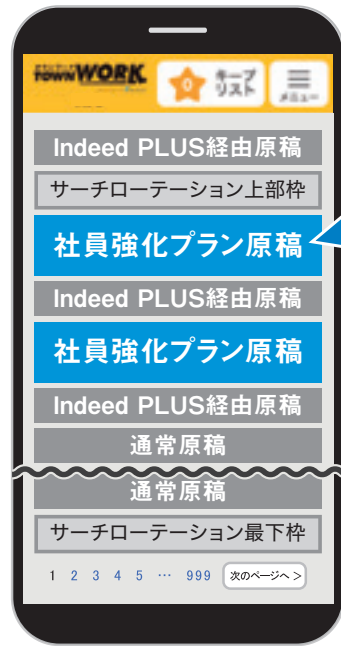

※同一発行号でのみご利用いただけます。
※当社が指定する業種に該当する場合、掲載をお断りさせていただく場合がございます。詳しくはAirワーク 採用管理 ヘルプページをご覧ください。
<https://faq.joboplite.jp/hc/ja>
※2P~4P巻頭オールフリー、表2・表3・表4は、オウンドバック対象外です。
※「(代理店・FC開業)を募集する原稿は対象外です。
※「共通割引券」または「東名阪共通つど割プラン」をご利用いただけます。ただし「共通割引券」と「東名阪共通つど割プラン」の併用はできません。

オプション 3

TOWNWORK 社員強化

こんな方に
オススメ！
**社員志向ユーザーへの
リーチを高めたい！**

社員原稿の発見性強化！
求職者が『タウンワークネット』で雇用形態[正社員]または[契約社員]を選択時*通常原稿より常に上位表示されます。

* [正社員] [契約社員]以外の雇用形態選択時は対象外

ポイント
1 **ご掲載料金は変わらずに、[社員][アルバイト・パート]の同時募集もOK！**

『サーチローテーション』についてはP.12をご参照ください。

求職者が[正社員]または
[契約社員]を選択時
**通常原稿より
常に上位表示**

タウンワークおよびリクルートの他の求職活動支援サービスが提供する原稿のほか、リクルートのグループ会社であるIndeedが提供する[Indeed PLUS]の有料掲載経由で配信される原稿(以下、Indeed PLUS経由原稿)が最上位およびサーチローテーション上部枠・社員強化プラン原稿・通常原稿・サーチローテーション最下枠の間に表示されます。

*タウンワークおよびリクルートの他の求職活動支援サービスが提供する原稿とIndeed PLUS経由原稿は、必ず交互に表示されるわけではありません。
※上記仕様については、2024年1月末以降順次リリース予定です。(リリース時期は変更となる可能性があります。)最新の状況については弊社営業担当までご確認ください。

雇用形態[正社員]または[契約社員]を選択した際の、タウンワークネット原稿一覧画面の表示順位について、社員強化プランご参考原稿は、Indeed PLUS経由原稿(最上位/1枠)、サーチローテーション原稿(上部枠/1枠/ローテーション表示)の下に掲載されます。