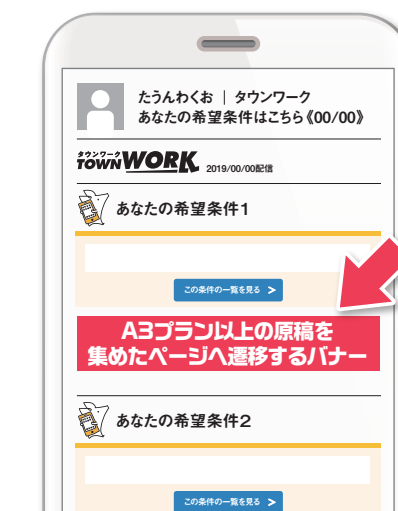

※プロモーションの一環として、他サイトへ情報を転載する場合があります。

※サイトの機能・デザイン・レイアウトは予告なく変更になる場合があります。

※2023年12月1日時点の情報であり、変更になる可能性があります。

※最新情報は別途リクルートから案内する内容をご確認ください。

(注)A2フォトは、札幌駅・大通・すすきの周辺版/札幌北部版/札幌南部版/熊本中心部・北部版/熊本南部版/長崎版/大分版/宮崎版/鹿児島版のみとなります。

A3プラン以上は原稿閲覧率UP! 新機能を順次更新しています。

例A 専用バナー設置!

「A3プラン」以上の原稿を集めたページへ遷移します。

例B 積極採用中マーク設置!

「A3プラン」以上の原稿に限ります。

例C リンク付きメール送付!

「A3プラン」以上の原稿を集めたページへ遷移します。

※上記画像はイメージです。

※上記機能は必ず効果が上がることをお約束するものではありません。

※上記機能の対象は、Webブラウザ(PC、スマートフォン、タブレット)です。

※エリア、職種、時期、機能によって、商品プラン別の効果変動する場合があります。

※サイトの機能・デザイン・レイアウトは予告なく変更になる場合があります。

社員募集の場合、『タウンワーク社員ネット』にも追加原稿掲載!

※スマートフォンの場合(イメージ)

タウンワーク社員ネット