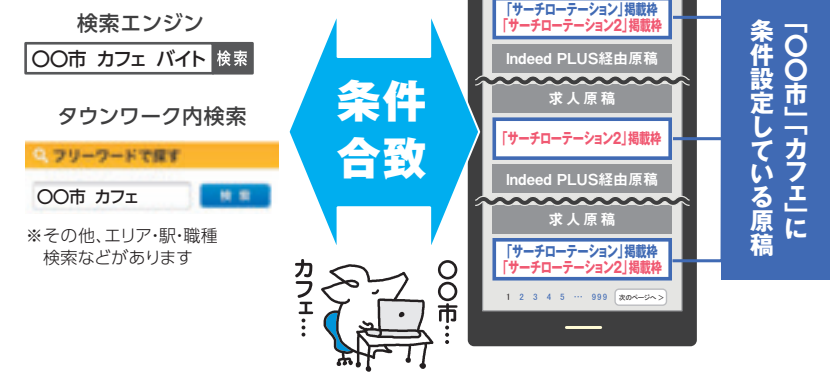

オプション 1

TOWNWORK サーチローテーション
TOWNWORK サーチローテーション2

基本商品 + サーチローテーション

こんな方にオススメ!
タウンワーク内で原稿の露出を高めたい!

アクセス数の多い「検索一覧画面」でユーザー検索に合わせて、サーチローテーション枠に原稿表示!※
※参照原稿がローテーションで表示されます。

ポイント 1 アクセス数の多い「検索一覧画面」の最大3か所にサーチローテーション枠を設置!

「タウンワークネット」上で、アクセス数の多い「検索一覧画面」の上部枠と最下枠、さらにサーチローテーション2なら中段枠にもラベル付きでローテーション表示します!※
本オプションご参照原稿についてはサーチローテーション枠以外の通常原稿枠にも、原稿が掲載されます。

タウンワークおよびリクルートの他の求職活動支援サービスが提供する原稿のほか、リクルートのグループ会社であるIndeedが提供する「Indeed PLUS」の有料掲載経由で配信される原稿(以下、Indeed PLUS経由原稿)が最上位およびサーチローテーション上部枠・求人原稿・サーチローテーション中段枠・サーチローテーション最下枠の間に表示されます。
※タウンワークおよびリクルートの他の求職活動支援サービスが提供する原稿とIndeed PLUS経由原稿は、必ず交互に表示されるわけではありません。
※上記仕様については、2024年1月末以降順次リリース予定です。(リリース時期は変更となる可能性があります。)最新の状況については弊社営業担当までご確認ください。
※ポイント2に記載の検索一覧画面においても同様です。

ポイント 2 ユーザーの検索条件に合致した原稿をサーチローテーション枠に特別表示!

貴社原稿に設定している条件と同じ条件で探しているユーザーに、サーチローテーション枠で効果的にアピールできます!
サーチローテーション枠には、ご参画いただいた原稿の中から、ユーザー検索に合致したものがローテーションで表示されます。

掲載料金(税別)

タウンワーク本体掲載料金(P.09参照)		
TOWNWORK サーチローテーション	上部枠・最下枠	¥10,000~
TOWNWORK サーチローテーション2	上部枠・中段枠・最下枠	¥20,000~

※フリーペーパーからの「タウンワークネット」転載原稿を掲載停止した場合、サーチローテーション枠からも削除されます。サーチローテーション枠に表示される原稿は検索一覧画面を表示するたびに更新されます。

オプション 2

TOWNWORK
オウンドバック

基本商品 + オウンドバック
[Airワーク 採用管理] [Indeed]

こんな方にオススメ!
求人メディアにも掲載しながら自社採用サイトも作りたい!

ブランド想起No.1の求人メディア「タウンワーク」、自社採用ホームページ(オウンドメディア)を作成できるサービス「Airワーク 採用管理」、求人検索エンジン「Indeed」を合わせ、集客力を最大化するパッケージ商品です。

ポイント 1 自社採用ホームページをカンタン作成!

ポイント 3 求人メディアと自社採用ホームページを組み合わせ採用強化!

ポイント 2 『Indeed』へ有料掲載!

ポイント 4 『Airワーク 採用管理』での募集は無期限に公開可能!

『Airワーク 採用管理』とは?
採用ホームページを完全無料作成!

豊富なデザインテンプレートからデザインをカスタマイズ。SEO対策や『Indeed』*への自動連携も含めて無料でご利用いただけます。
※求人掲載は Indeed の利用規約・掲載基準に準じるため、掲載されない場合もございます。

ポイント 5 採用シーンに合わせて選べる2つのプラン!