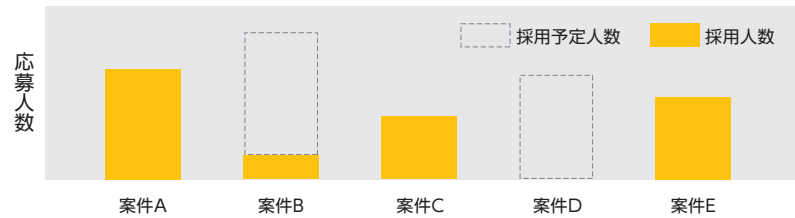

2版セット組み合わせパターン

岡山エリア	岡山版 倉敷・福山版
北九州エリア	小倉・刈田・行橋・下関版 八幡・遠賀・飯塚版
熊本エリア	熊本中心部・北部版 熊本南部版

※ご掲載は同一原稿・同一プランとなります。
※同一版にはご利用いただけません。
※各エリアどちらの版を1版目、2版目にするかは、任意でお選びいただけます。
※ご掲載インデックスは自由にお選びいただけます。各インデックスには個別の参画規定があります。
※左記料金表に記載されている広告プランのみが対象です。

ご希望にお応えする商品もご用意しています！

ワク トク 枠得プラン

ワク トク アドバンス 枠得プランAD

枠得プラン
枠得プラン アドバンス

こんな方にオススメ！ 複数案件を一斉募集したい！

複数案件に対して一斉募集できる商品プランです。
採用難易度を把握し、お客様の採用活動を効率化します。

枠得プランADは
枠得プランの
上位に求人原稿を
表示！

タウンワークネット原稿
表示順位

求人原稿
求人原稿
枠得プランAD原稿
...
枠得プラン原稿
求人原稿
求人原稿

※「枠得プラン」では、「社名、勤務地、給与、職種、勤務時間(シフト)、雇用形態、職種/駅/勤務地検索軸」が同一の原稿を複数同時に掲載できません。上記原稿に関しては掲載停止処理を弊社側で実施いたします。
※土日祝日、または弊社の長期休暇期間中の掲載開始は対応しかねます。

タウンワークの「枠得プラン」は、買えば買うほどコストダウン！