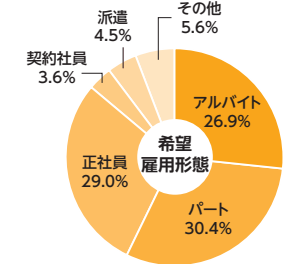

Webとフリーペーパーで
幅広い層へリーチ!

主要なメディアを
すべてカバー!

地域に根差して
発行エリアごとで仕事を探せる!

タウンワークの強み

■ ユーザーリーチ

No.1
検索エンジンでの1位出現率

インターネットで検索した際、1位に出現するキーワード数がダントツ。求職者ごとに異なる多様な検索条件にヒットします。

出典：弊社調べ 2023年9月25日

※大手検索エンジンでの弊社指定約3万ワードの検索結果

No.1
ブランド想起

長年にわたる信頼と実績、継続的なプロモーション。『タウンワーク』は求職者に最も知られている求人メディアです。

出典：弊社調べ

2023年8月/アルバイト・パート領域調査

全国6.0万ラック
フリーペーパーのラック台数

全国6.0万ラックの圧倒的設置数！
多様なタッチポイントときめ細かな複数回配送で、「印刷物で探したい」求職者に届きます。

Webとフリーペーパー両方があるからこそ、幅広い年代、職業のユーザーにアプローチ可能です。

Web 10代～20代、学生/アルバイト・パートを中心にご利用いただいています。

フリーペーパー 幅広い年齢、職業の方にご利用いただいています。

雇用形態 アルバイト、パートをはじめ社員を希望する方にもご利用いただいています。

※年齢/職業(Web)：応募者データ(2023年7月～9月) 年齢/職業(フリーペーパー)：調査会社によるアンケート調査(2023年7月～9月) 希望雇用形態：タウンワーク読者アンケート(2023年7月～9月) プレゼントに興味をもたれた方の応募など、データの偏りも考えられますので、参考データとしてご覧ください。

※2023年12月1日時点の情報であり、変更になる可能性があります。 ※最新情報は別途リクルートから案内する内容をご確認ください。

いつ、どんな人が必要かで 有効なプランはちがいます！

基本プラン

タウンワーク
TOWNWORK

Webとフリーペーパーで
トータルにアプローチ

求人総合サイト
『タウンワークネット』

PC

スマート
フォン