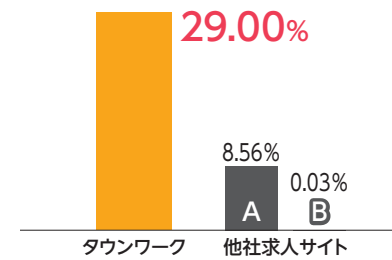

求人市場の動向にマッチしたタウンワーク

利用者の年代

20代～50代の割合が
約70%

利用した情報源

積極的な求職者は
複数活用

探した仕事の通勤時間

1時間以内が
約80%

タウンワークなら

Webとフリーペーパーで
幅広い層へリーチ!

主要なメディアを
すべてカバー!

地域に根差して
発行エリアごとで仕事を探せる!

タウンワークの強み

■ ユーザーリーチ

No.1
検索エンジンでの1位出現率

インターネットで検索した際、1位に出現するキーワード数がダントツ。求職者ごとに異なる多様な検索条件にヒットします。

出典：弊社調べ 2023年9月25日

※大手検索エンジンでの弊社指定約3万ワードの検索結果

No.1
ブランド想起

長年にわたる信頼と実績、継続的なプロモーション。『タウンワーク』は求職者に最も知られている求人メディアです。

出典：弊社調べ

2023年8月/アルバイト・パート領域調査

全国6.0万ラック
フリーペーパーのラック台数

全国6.0万ラックの圧倒的設置数！
多様なタッチポイントときめ細かな複数回配送で、「印刷物で探したい」求職者に届きます。