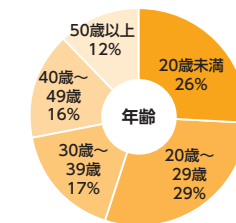

Webとフリーペーパーで
幅広い層へリーチ!

主要なメディアを
すべてカバー!

地域に根差して
発行エリアごとで仕事を探せる!

タウンワークの強み

■ ユーザーリーチ

No.1
検索エンジンでの1位出現率

インターネットで検索した際、1位に出現するキーワード数がダントツ。求職者ごとに異なる多様な検索条件にヒットします。

出典：弊社調べ 2023年9月25日

※大手検索エンジンでの弊社指定約3万ワードの検索結果

No.1
ブランド想起

長年にわたる信頼と実績、継続的なプロモーション。『タウンワーク』は求職者に最も知られている求人メディアです。

出典：弊社調べ

2023年8月/アルバイト・パート領域調査

全国6.0万ラック
フリーペーパーのラック台数

全国6.0万ラックの圧倒的設置数！
多様なタッチポイントときめ細かな複数回配送で、「印刷物で探したい」求職者に届きます。

出典：弊社調べ(2023年10月時点)

■ プロモーション

交通広告

主要駅に目を引く看板ラックを設置。駅を行き交う求職者にアプローチします。

Web広告

Webサイトや求人検索エンジン、アプリへ広告を配信し、さらなるユーザーを獲得!

※2024年1月時点。時期により配信先およびロゴが変更になる可能性があります。
※YouTubeへの配信も実施予定。

■ ユーザー属性

Webとフリーペーパー両方があるからこそ、幅広い年代、職業のユーザーにアプローチ可能です。

Web 10代～20代、学生/アルバイト・パートを中心にご利用いただいています。

フリーペーパー 幅広い年齢、職業の方にご利用いただいています。

雇用形態 アルバイト、パートをはじめ社員を希望する方にもご利用いただいています。

※年齢/職業(Web)：応募者データ(2023年7月～9月) 年齢/職業(フリーペーパー)：調査会社によるアンケート調査(2023年7月～9月) 希望雇用形態：タウンワーク読者アンケート(2023年7月～9月) プレゼントに興味をもたれた方の応募など、データの偏りも考えられますので、参考データとしてご覧ください。