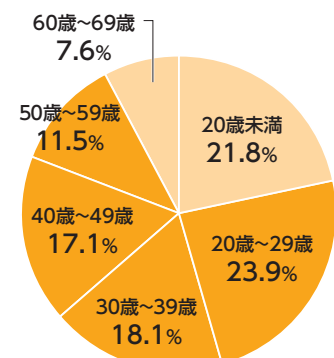

タウンワーク TOWNWORK

掲載のご案内

MEDIA GUIDE BOOK

Webとフリーペーパーで
トータルアプローチする

No.1※ 求人メディア

メ切金
▼
発行

生活圏内で働きたいユーザーがターゲット。
年代・職種・雇用形態を超えてあらゆる採用ニーズにお応えします。

※検索エンジン出現率、ブランド想起において
※アプリケーションサイト(複数のサービスから情報を集約し、まとめて提供するWebサイトを除く)

求人市場の動向にマッチしたタウンワーク

利用者の年代

20代～50代の割合が
約70%

利用した情報源

積極的な求職者は
複数活用

探した仕事の通勤時間

1時間以内が
約80%

タウンワークなら

Webとフリーペーパーで
幅広い層へリーチ!

主要なメディアを
すべてカバー!

地域に根差して
発行エリアごとで仕事を探せる!

タウンワークの強み

■ ユーザーリーチ

No.1
検索エンジンでの1位出現率

インターネットで検索した際、1位に出現するキーワード数がダントツ。求職者ごとに異なる多様な検索条件にヒットします。

出典：弊社調べ 2023年9月25日