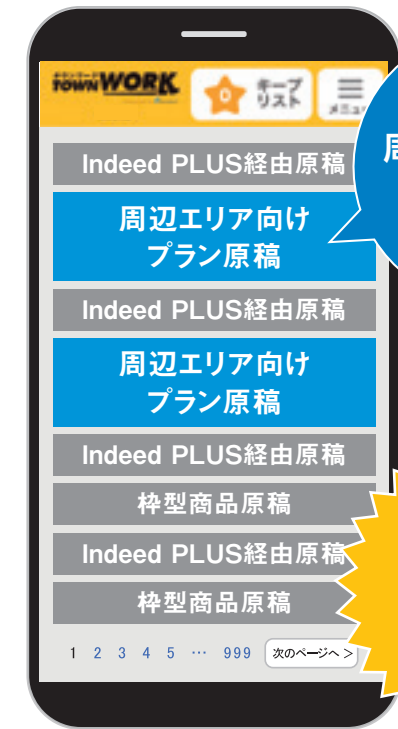

※1 対象のお客様：労働者派遣事業主として厚生労働大臣の許可を受けた企業。紹介予定派遣の募集をする場合は有料職業紹介事業の許可も併せて受けている企業。
※()内は1枠あたりの価格です。
※「共通割引券」または「東名阪共通つど割プラン」をご利用いただけます。ただし「共通割引券」と「東名阪共通つど割プラン」の併用はできません。
※お客様のご事情による契約期間中のサービス停止はできません。

最大82%オフ！

ご希望にお応えする商品もご用意しています！

タウンワーク TOWNWORK 周辺エリア向けプラン

タウンワーク
周辺エリア向けプラン

こんな方に
オススメ！

フリーペーパーを
発行していないエリア*でも
求職者にアプローチしたい！

フリーペーパー「タウンワーク」を発行していないエリアでも「タウンワークネット」へ掲載できるプランが新登場！フリーペーパーの発行がないエリアでは、上位に表示されます！

*フリーペーパーを発行していないエリアとはP.22~24に掲載しているマップの範囲外を指します。

※求職者の検索条件によってはフリーペーパー発行エリアの原稿も検索結果一覧に表示されるため、上記を保証するものではありません。

ポイント1 フリーペーパーなしでネット掲載のみ。

ポイント2 1回のお申し込みで4週間掲載！

ポイント3 A2プランと同等の原稿で、
写真を1枚掲載可能！

周辺エリアにおけるタウンワークネット原稿表示順位

周辺エリアでは
上位に表示

フリーペーパー
発行のない
周辺エリア向け
新プラン！

タウンワークおよびリクルートの他の求職活動支援サービスが提供する原稿のほか、リクルートのグループ会社であるIndeedが提供する「Indeed PLUS」の有料掲載経由で配信される原稿(以下、Indeed PLUS経由原稿)が最上位および周辺エリア向けプラン原稿・枠型商品原稿の間に表示されます。
※タウンワークおよびリクルートの他の求職活動支援サービスが提供する原稿とIndeed PLUS経由原稿は、必ず交互に表示されるわけではありません。
※上記仕様については、2024年1月末以降順次リリース予定です。(リリース時期は変更となる可能性があります。)最新の状況については弊社営業担当までご確認ください。