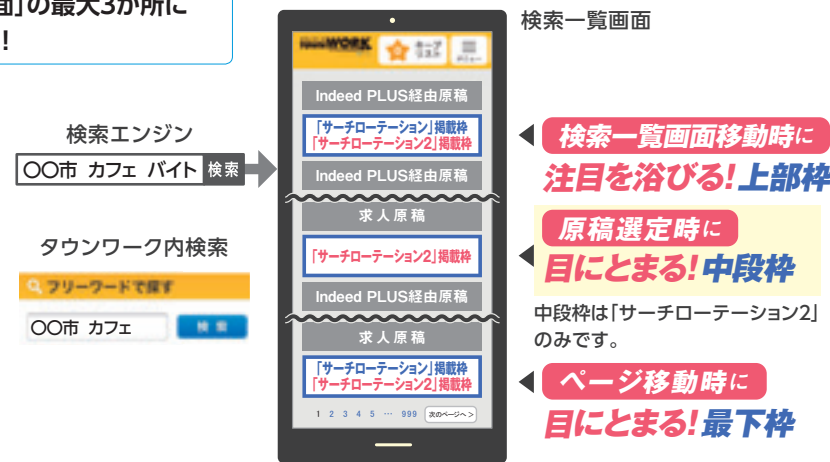

※特集1/特集2/ピックアップ特集はA2/A2フォトプランからの掲載です。ただし、「写真で見せます!特集」は、A2フォト/A3プランからの掲載です。
※ **繰上げ** は「常設インデックス繰り上げ」です。ただし、**繰上げ** は版ごとに繰り上げ有無が変わります。

オプション 1

TOWNWORK サーチローテーション
TOWNWORK サーチローテーション2

基本商品 + サーチローテーション

こんな方にオススメ!
タウンワーク内で原稿の露出を高めたい!

アクセス数の多い「検索一覧画面」でユーザー検索に合わせて、サーチローテーション枠に原稿表示!※
※参照原稿がローテーションで表示されます。

ポイント 1 アクセス数の多い「検索一覧画面」の最大3か所にサーチローテーション枠を設置!

「タウンワークネット」上で、アクセス数の多い「検索一覧画面」の上部枠と最下枠、さらにサーチローテーション2なら中段枠にもラベル付きでローテーション表示します!※
本オプションご参照原稿についてはサーチローテーション枠以外の通常原稿枠にも、原稿が掲載されます。

タウンワークおよびリクルートの他の求職活動支援サービスが提供する原稿のほか、リクルートのグループ会社であるIndeedが提供する「Indeed PLUS」の有料掲載経由で配信される原稿(以下、Indeed PLUS経由原稿)が最上位およびサーチローテーション上部枠・求人原稿・サーチローテーション中段枠・サーチローテーション最下枠の間に表示されます。
※タウンワークおよびリクルートの他の求職活動支援サービスが提供する原稿とIndeed PLUS経由原稿は、必ず交互に表示されるわけではありません。
※上記仕様については、2024年1月末以降順次リリース予定です。(リリース時期は変更となる可能性があります。)最新の状況については弊社営業担当までご確認ください。
※ポイント2に記載の検索一覧画面においても同様です。