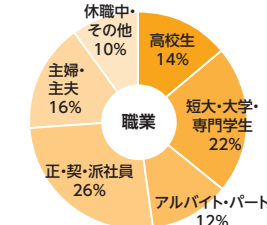

※大手検索エンジンでの弊社指定約3万ワードの検索結果

No.1
ブランド想起

長年にわたる信頼と実績、継続的なプロモーション。『タウンワーク』は求職者に最も知られている求人メディアです。

出典：弊社調べ

2023年8月/アルバイト・パート領域調査

全国6.0万ラック
フリーペーパーのラック台数

全国6.0万ラックの圧倒的設置数！
多様なタッチポイントときめ細かな複数回配送で、「印刷物で探したい」求職者に届きます。

出典：弊社調べ(2023年10月時点)

■ プロモーション

交通広告

主要駅に目を引く看板ラックを設置。駅を行き交う求職者にアプローチします。

Web広告

Webサイトや求人検索エンジン、アプリへ広告を配信し、さらなるユーザーを獲得!

※2024年1月時点。時期により配信先およびロゴが変更になる可能性があります。
※YouTubeへの配信も実施予定。

■ ユーザー属性

Webとフリーペーパー両方があるからこそ、幅広い年代、職業のユーザーにアプローチ可能です。

Web 10代～20代、学生/アルバイト・パートを中心にご利用いただいています。

フリーペーパー 幅広い年齢、職業の方にご利用いただいています。

雇用形態 アルバイト、パートをはじめ社員を希望する方にもご利用いただいています。

※年齢/職業(Web)：応募者データ(2023年7月～9月) 年齢/職業(フリーペーパー)：調査会社によるアンケート調査(2023年7月～9月) 希望雇用形態：タウンワーク読者アンケート(2023年7月～9月) プレゼントに興味をもたれた方の応募など、データの偏りも考えられますので、参考データとしてご覧ください。

※2023年12月1日時点の情報であり、変更になる可能性があります。 ※最新情報は別途リクルートから案内する内容をご確認ください。

いつ、どんな人が必要かで 有効なプランはちがいます！

基本プラン

タウンワーク
TOWNWORK

Webとフリーペーパーで
トータルにアプローチ

求人総合サイト
『タウンワークネット』

PC

スマート
フォン