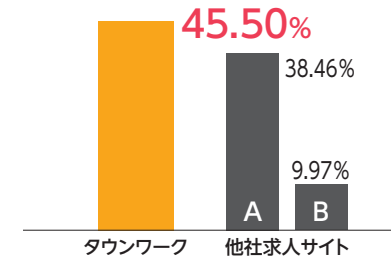

求人市場の動向にマッチしたタウンワーク

利用者の年代

20代～50代の割合が
約70%

利用した情報源

積極的な求職者は
複数活用

探した仕事の通勤時間

1時間以内が
約80%

タウンワークなら

Webとフリーペーパーで
幅広い層へリーチ!

主要なメディアを
すべてカバー!

地域に根差して
発行エリアごとで仕事を探せる!

タウンワークの強み

■ ユーザーリーチ

No.1
検索エンジンでの1位出現率

インターネットで検索した際、1位に出現するキーワード数がダントツ。求職者ごとに異なる多様な検索条件にヒットします。

出典：弊社調べ 2023年9月25日

※大手検索エンジンでの弊社指定約3万ワードの検索結果

No.1
ブランド想起

長年にわたる信頼と実績、継続的なプロモーション。『タウンワーク』は求職者に最も知られている求人メディアです。

出典：弊社調べ

2023年8月/アルバイト・パート領域調査

全国6.0万ラック
フリーペーパーのラック台数

全国6.0万ラックの圧倒的設置数！
多様なタッチポイントときめ細かな複数回配送で、「印刷物で探したい」求職者に届きます。