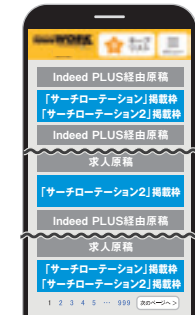

※2023年12月1日時点の情報であり、変更になる可能性があります。 ※最新情報は別途リクルートから案内する内容をご確認ください。

いつ、どんな人が必要かで 有効なプランはちがいます！

基本プラン

タウンワーク
TOWNWORK

Webとフリーペーパーで
トータルにアプローチ

求人総合サイト
『タウンワークネット』

PC

スマート
フォン

アプリ

フリーペーパー
『タウンワーク』

選べる
2タイプ！

求人総合サイト + フリーペーパー 複数週掲載も可能に！

タウンワークネット < 2週 / 4週 >

Web*1
2週 or 4週

フリーペーパー
1週

タウンワーク < 2週 / 3週 / 4週 >

Web*1
2週 / 3週 / 4週

フリーペーパー
2週 / 3週 / 4週

社員*2募集の場合、『タウンワーク社員ネット』にも追加原稿掲載！

社員特化サイト
『タウンワーク社員ネット』

PC

スマート
フォン

*1 PC / スマートフォン / アプリ *2 雇用形態が「正社員」または「契約社員」の募集

※「タウンワーク社員ネット」と「タウンワークネット」は「求人検索画面」は異なりますが、求人検索後の「求人一覧画面」「求人詳細画面」「応募フォーム」は同一です。

目的に合わせて選べる 6つのオプションプラン

1 タウンワーク内での原稿の露出を高めたい！

タウンワーク内で
原稿の露出を高めたい！

ユーザーの検索条件にマッチしたら、アクセス数の多い「検索一覧画面」の中でも特に注目されやすい位置にローテーションで表示。

上部枠、
中段枠、最下枠
に表示！*

※「サーチローテーション2」の場合

サーチローテーション

P.12