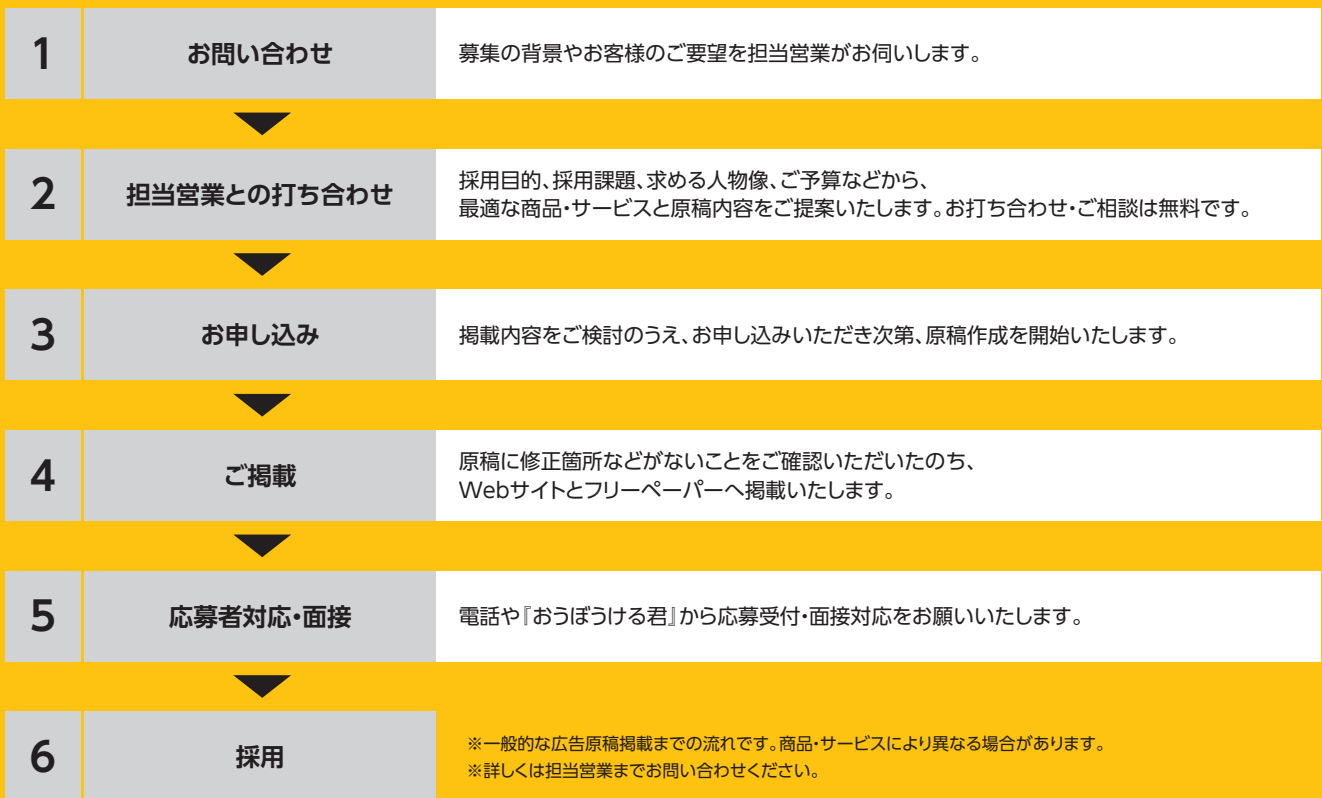

ご掲載の流れ

※求人広告の著作権は、(株)リクルートに帰属します。

※求職者に正確な情報を提供するために、広告掲載にあたり事前に資料をご提供いただく場合があります。

※募集・採用時の年齢制限は原則、雇用対策法違反です。求める人材を採用いただくためにも、求人広告内で、具体的な業務内容、必要な適性や能力、経験、技能の程度などをできる限りご提示ください。

※(株)リクルートが設ける基準により、掲載をお断りする場合や、原稿内容の変更をすることがあります。

※広告プラン、ご掲載の内容によってはお申し込みの締め切りが早まります。

※原稿の締め切り曜日・時間は祝日などの関係で変更になる場合があります。また、原稿締め切りとは原稿の最終入稿を終える時間です。

※原則、締め切り後や掲載途中の原稿内容は修正できません。

※弊社は、事前の通知なくサイトの保守・仕様変更、天災地変などのやむを得ない事情により、サイトの運営を一時的に停止することがあります。また、冊子の配送遅延、発行日の変更、発行の中止をすることがあります。このような一時的な停止により発生する損害について弊社は一切の責任を負いかねます。

※「タウンワークネット」「タウンワーク社員ネット」にご掲載の求人原稿は、掲載期間中でも、写真、募集情報、応募ボタンなどのサイズやレイアウトが変更される場合があります。また、ユーザーの利便性向上、その他の目的・状況により、事前の通知なく画面や検索メニュー内容などサイト仕様を変更する場合があります。

※「タウンワークネット」「タウンワーク社員ネット」にご掲載の求人原稿は、掲載効果を高めるため、Webサービスを利用した他社または個人が運営する他サイトに情報提供を行う場合があります。掲載先の他サイトにより若干表示形式や更新日時、応募入力項目が異なります。また、他サイトの事情により予告なく変更・停止されることがあります。

※ご掲載の求人広告が、(株)リクルートの許可なく他サイトに掲載される場合があります。その場合に弊社は、他サイトへの掲載内容の削除・修正依頼を行う義務までは負いかねます。

※ご掲載いただいた求人情報は、「タウンワークネット」「タウンワーク社員ネット」「フロム・エーナビ」は30日間、掲載終了後もユーザーからの閲覧が可能です。これは、応募者が自身で応募した求人情報の内容を確認できるようにするためです。このため、各種検索サイトにて検索結果に表示される場合があります。ただし、Web応募はできません。

※募集が終了した原稿については、ただちにご掲載を停止いただきますよう、お願いいたします。

※貴社以外への本メディアガイドの転送や企画内容の共有はお控えください。

※本メディアガイドの内容は、2023年12月1日時点の情報です。予告なく変更する場合があります。

※本メディアガイドに表示する掲載料金には消費税は含まれません。掲載料金には制作進行料金が含まれます。

※掲載料金の他に、原稿作成に関わる写真撮影料金やイラスト作成料金が発生する場合があります。

※本メディアガイドで使用している画像はイメージです。色、デザイン、大きさなどは実際のものとは異なる場合があります。

お気軽にお問い合わせください