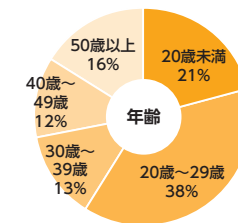

Webとフリーペーパーで
幅広い層へリーチ!

主要なメディアを
すべてカバー!

地域に根差して
発行エリアごとで仕事を探せる!

タウンワークの強み

■ ユーザーリーチ

No.1
検索エンジンでの1位出現率

インターネットで検索した際、1位に出現するキーワード数がダントツ。求職者ごとに異なる多様な検索条件にヒットします。

出典：弊社調べ 2023年9月25日

※大手検索エンジンでの弊社指定約3万ワードの検索結果

No.1
ブランド想起

長年にわたる信頼と実績、継続的なプロモーション。『タウンワーク』は求職者に最も知られている求人メディアです。

出典：弊社調べ

2023年8月/アルバイト・パート領域調査

全国6.0万ラック
フリーペーパーのラック台数

全国6.0万ラックの圧倒的設置数！
多様なタッチポイントときめ細かな複数回配送で、「印刷物で探したい」求職者に届きます。

出典：弊社調べ(2023年10月時点)

■ プロモーション

交通広告

主要駅に目を引く看板ラックを設置。駅を行き交う求職者にアプローチします。

Web広告

Webサイトや求人検索エンジン、アプリへ広告を配信し、さらなるユーザーを獲得!

※2024年1月時点。時期により配信先およびロゴが変更になる可能性があります。
※YouTubeへの配信も実施予定。

■ ユーザー属性

Webとフリーペーパー両方があるからこそ、幅広い年代、職業のユーザーにアプローチ可能です。

Web 10代～20代、学生/アルバイト・パートを中心にご利用いただいています。

フリーペーパー 幅広い年齢、職業の方にご利用いただいています。

雇用形態 アルバイト、パートをはじめ社員を希望する方にもご利用いただいています。

※年齢/職業(Web)：応募者データ(2023年7月～9月) 年齢/職業(フリーペーパー)：調査会社によるアンケート調査(2023年7月～9月) 希望雇用形態：タウンワーク読者アンケート(2023年7月～9月) プレゼントに興味をもたれた方の応募など、データの偏りも考えられますので、参考データとしてご覧ください。