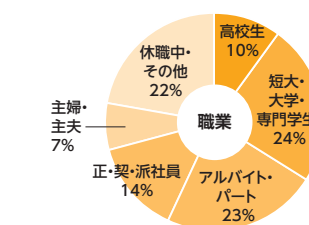

Webとフリーペーパーで
幅広い層へリーチ!

主要なメディアを
すべてカバー!

地域に根差して
発行エリアごとで仕事を探せる!

タウンワークの強み

■ ユーザーリーチ

No.1
検索エンジンでの1位出現率

インターネットで検索した際、1位に出現するキーワード数がダントツ。求職者ごとに異なる多様な検索条件にヒットします。

出典：弊社調べ 2023年9月25日

出典：弊社調べ(2023年10月時点)

■ プロモーション

交通広告

主要駅に目を引く看板ラックを設置。駅を行き交う求職者にアプローチします。

Web広告

Webサイトや求人検索エンジン、アプリへ広告を配信し、さらなるユーザーを獲得!

※2024年1月時点。時期により配信先およびロゴが変更になる可能性があります。
※YouTubeへの配信も実施予定。

■ ユーザー属性

Webとフリーペーパー両方があるからこそ、幅広い年代、職業のユーザーにアプローチ可能です。

Web 10代～20代、学生/アルバイト・パートを中心にご利用いただいています。

フリーペーパー 幅広い年齢、職業の方にご利用いただいています。

雇用形態 アルバイト、パートをはじめ社員を希望する方にもご利用いただいています。

※年齢/職業(Web)：応募者データ(2023年7月～9月) 年齢/職業(フリーペーパー)：調査会社によるアンケート調査(2023年7月～9月) 希望雇用形態：タウンワーク読者アンケート(2023年7月～9月) プレゼントに興味をもたれた方の応募など、データの偏りも考えられますので、参考データとしてご覧ください。

※2023年12月1日時点の情報であり、変更になる可能性があります。 ※最新情報は別途リクルートから案内する内容をご確認ください。

いつ、どんな人が必要かで 有効なプランはちがいます！

基本プラン

タウンワーク
TOWNWORK

Webとフリーペーパーで
トータルにアプローチ

求人総合サイト
『タウンワークネット』

PC

スマート
フォン