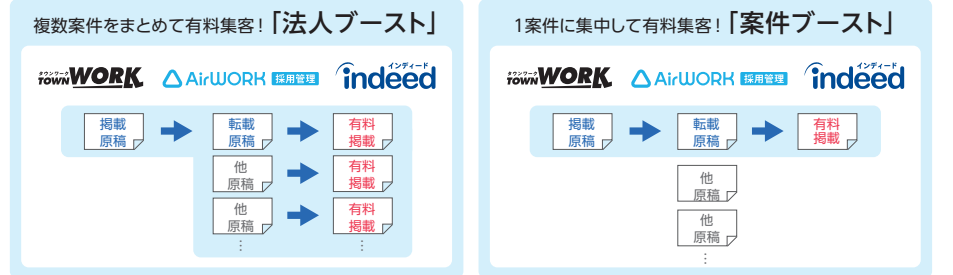

※フリーペーパーからの「タウンワークネット」転載原稿を掲載停止した場合、サーチローテーション枠からも削除されます。サーチローテーション枠に表示される原稿は検索一覧画面を表示するたびに更新されます。

オプション 2

TOWNWORK
オウンドバック

基本商品 + オウンドバック
[Airワーク 採用管理] [Indeed]

こんな方にオススメ!
求人メディアにも掲載しながら自社採用サイトも作りたい!

ブランド想起No.1の求人メディア「タウンワーク」、自社採用ホームページ(オウンドメディア)を作成できるサービス「Airワーク 採用管理」、求人検索エンジン「Indeed」を合わせ、集客力を最大化するパッケージ商品です。

ポイント 1 自社採用ホームページをカンタン作成!

ポイント 3 求人メディアと自社採用ホームページを組み合わせ採用強化!

ポイント 2 『Indeed』へ有料掲載!

ポイント 4 『Airワーク 採用管理』での募集は無期限に公開可能!

『Airワーク 採用管理』とは?
採用ホームページを完全無料作成!

豊富なデザインテンプレートからデザインをカスタマイズ。SEO対策や『Indeed』*への自動連携も含めて無料でご利用いただけます。
※求人掲載は Indeed の利用規約・掲載基準に準じるため、掲載されない場合もございます。

ポイント 5 採用シーンに合わせて選べる2つのプラン!

『Indeed』上での有料集客の対象原稿が異なる2つのプランからお選びいただけます。料金は法人ブースト、案件ブーストとも同じなので利用シーンに合わせてお選びください。
※「タウンワーク」の掲載原稿のうち、一部の情報は「Airワーク 採用管理」に掲載されません。

掲載料金(税別)

タウンワーク本体掲載料金(P.09参照)	
TOWNWORK	¥20,000
AirWORK 採用管理	¥30,000
Indeed	¥40,000
『Indeed』上の集客力に応じて、4ラインナップをご用意。	¥50,000