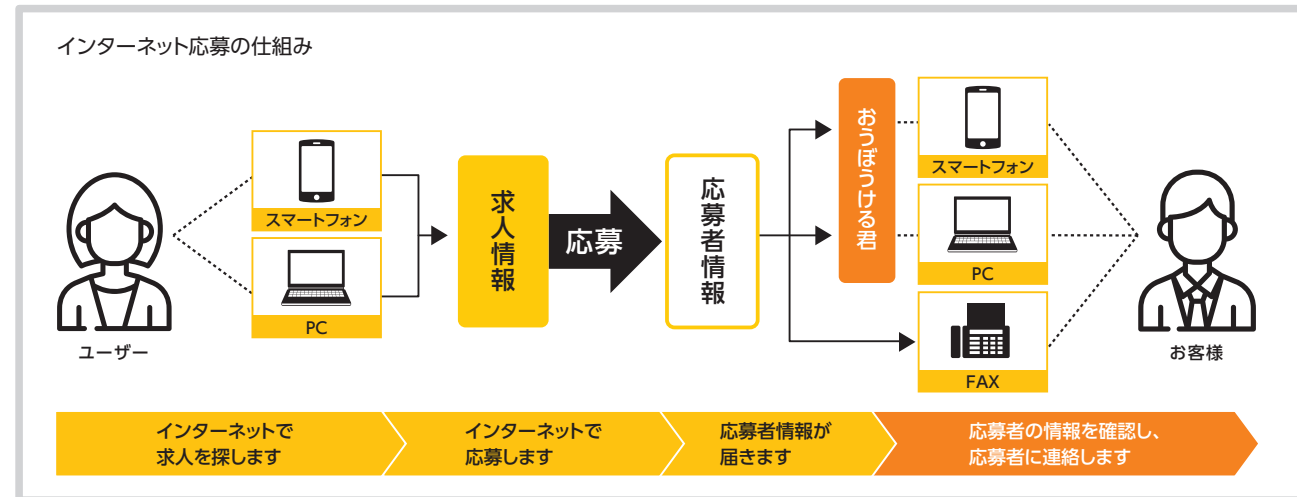

応募～採用サポート機能

無料
弊社サービスをご利用のお客様に
限ります

おうぼうける君

応募から採用までを一括管理できる！

『おうぼうける君』は、スマートフォンやPCで求人案件の管理から応募者の面接管理まで行える一括応募管理システムです。

※『おうぼうける君』の使い方など、詳細は担当営業より専用のマニュアルをお受け取りください。
※『おうぼうける君』を利用しない場合、FAXでも応募の受付が可能です。
※ご掲載のお申し込み・原稿確認書の承認が『おうぼうける君』で可能になりました。