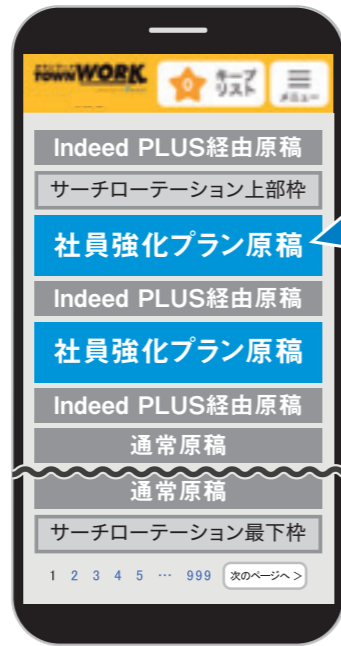

※その他、エリア・駅・職種検索などがあります

条件合致

「〇〇市」「カフェ」に
条件設定している原稿

掲載料金(税別)

タウンワーク本体掲載料金(P.09参照)

タウンワーク サーチローテーション	上部枠・最下枠	¥10,000～
タウンワーク サーチローテーション2	上部枠・中段枠・最下枠	¥20,000～

※フリーペーパーからの「タウンワークネット」転載原稿を掲載停止した場合、サーチローテーション枠からも削除されます。サーチローテーション枠に表示される原稿は検索一覧画面を表示するたびに更新されます。

TOWNWORK 社員強化

こんな方に
オススメ！

**社員志向ユーザーへの
リーチを高めたい！**

社員原稿の発見性強化！
求職者が『タウンワークネット』で雇用形態[正社員]または[契約社員]を選択時*通常原稿より常に上位表示されます。

*[正社員][契約社員]以外の雇用形態選択時は対象外

ポイント
1 **ご掲載料金は変わらずに、[社員][アルバイト・パート]の同時募集もOK！**

『サーチローテーション』についてはP.13をご参照ください。

求職者が[正社員]または[契約社員]を選択時
通常原稿より常に上位表示

タウンワークおよびリクルートの他の求職活動支援サービスが提供する原稿のほか、リクルートのグループ会社であるIndeedが提供する[Indeed PLUS]の有料掲載経由で配信される原稿(以下、Indeed PLUS経由原稿)が最上位およびサーチローテーション上部枠・社員強化プラン原稿・通常原稿・サーチローテーション最下枠の間に表示されます。

*タウンワークおよびリクルートの他の求職活動支援サービスが提供する原稿とIndeed PLUS経由原稿は、必ず交互に表示されるわけではありません。
※上記仕様については2024年3月1日時点の情報であり、変更になる可能性があります。最新の状況については、担当営業までご確認ください。

雇用形態[正社員]または[契約社員]を選択した際の、タウンワークネット原稿一覧画面の表示順位について、社員強化プランご参照原稿は、Indeed PLUS経由原稿(最上位/1枠)、サーチローテーション原稿(上部枠/1枠/ローテーション表示)の下に掲載されます。