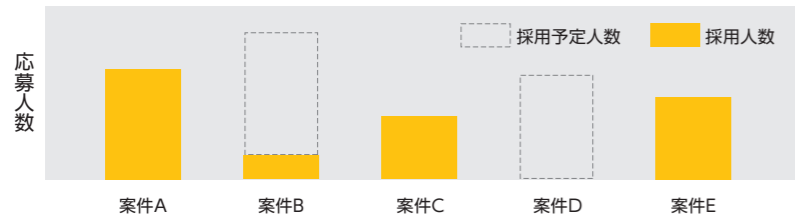

2版セット組み合わせパターン

岡山エリア	岡山版
	倉敷・福山版
北九州エリア	小倉・刈田・行橋・下関版
	八幡・遠賀・飯塚版
熊本エリア	熊本中心部・北部版
	熊本南部版

※ご掲載は同一原稿・同一プランとなります。
※同一版にはご利用いただけません。
※各エリアどちらの版を1版目、2版目にするかは、任意でお選びいただけます。
※ご掲載インデックスは自由にお選びいただけます。各インデックスには個別の参画規定があります。
※左記料金表に記載されている広告プランのみが対象です。

ご希望にお応えする商品もご用意しています！

ワク トク 枠得プラン

ワク トク アドバンス 枠得プランAD

枠得プラン
枠得プラン アドバンス

こんな方にオススメ！ 複数案件を一斉募集したい！

複数案件に対して一斉募集できる商品プランです。
採用難易度を把握し、お客様の採用活動を効率化します。

※「枠得プラン」では、「社名、勤務地、給与、職種、勤務時間(シフト)、雇用形態、職種/駅/勤務地検索軸」が同一の原稿を複数同時に掲載できません。上記原稿に関しては掲載停止処理を弊社側で実施いたします。
※土日祝日、または弊社の長期休暇期間中の掲載開始は対応しかねます。