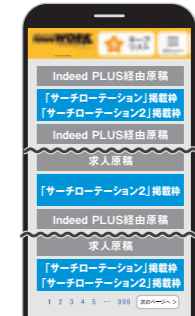

※2024年3月1日時点の情報であり、変更になる可能性があります。 ※最新情報は別途リポートから案内する内容をご確認ください。

いつ、どんな人が必要かで 有効なプランはちがいます！

基本プラン

タウンワーク
TOWNWORK

Webとフリーペーパーで
トータルにアプローチ

求人総合サイト
『タウンワークネット』

PC スマートフォン アプリ

フリーペーパー
『タウンワーク』

選べる
2タイプ！

求人総合サイト + フリーペーパー 複数週掲載も可能に！

タウンワークネット < 2週 / 4週 >

タウンワーク < 2週 / 3週 / 4週 >

Web*1 2週 or 4週
フリーペーパー 1週

Web*1 2週 / 3週 / 4週
フリーペーパー 2週 / 3週 / 4週

社員*2募集の場合、『タウンワーク社員ネット』にも追加原稿掲載！

社員特化サイト
『タウンワーク社員ネット』

PC スマートフォン

※1 PC/スマートフォン/アプリ ※2 雇用形態が「正社員」または「契約社員」の募集

※「タウンワーク社員ネット」と「タウンワークネット」は「求人検索画面」は異なりますが、求人検索後の「求人一覧画面」「求人詳細画面」「応募フォーム」は同一です。

目的に合わせて選べる 5つのオプションプラン

1 タウンワークサーチローテーション

タウンワーク内で
原稿の露出を高めたい！

ユーザーの検索条件にマッチしたら、アクセス数の多い「検索一覧画面」の中でも特に注目されやすい位置にローテーションで表示。

上部枠、中段枠、最下枠に表示！*

※「サーチローテーション2」の場合

サーチローテーション

P.13

2 タウンワーク社員強化プラン

社員志向ユーザーへの
リーチを高めたい！

「雇用形態」に「正社員」が「契約社員」が選ばれている時*、通常原稿より常に上位表示！
ご掲載料金は変わらずに、「アルバイト・パート」との同時募集もOK。

表示順位をアップ！