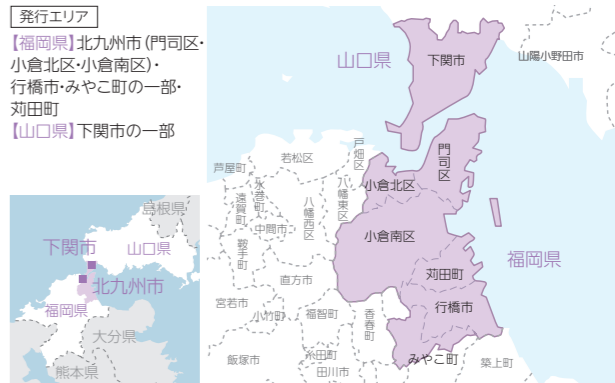

福岡県・山口県 小倉・刈田・行橋・下関版