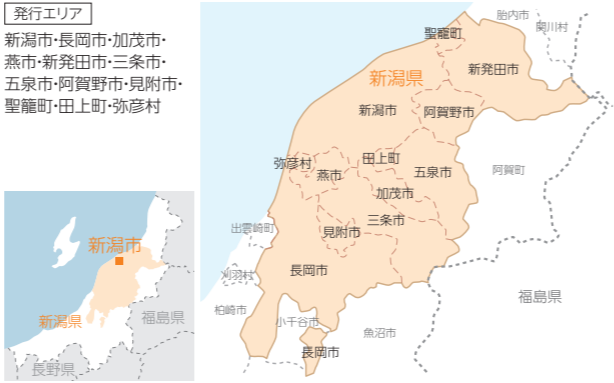

タウンワーク **WORK** 東西 発行エリアMAP①

■下記の各版の発行エリアには該当する版が一部流通していないエリア・店舗があります。詳細は、担当営業までお問い合わせください。

北海道 札幌駅・大通・すすきの周辺版

北海道 札幌北部版

北海道 札幌南部版

宮城県 宮城版

新潟県 新潟版

富山県・石川県・福井県 石川・富山・福井版