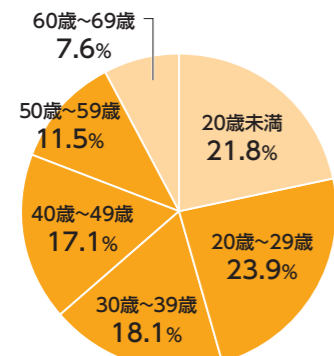

タウンワーク TOWNWORK

掲載のご案内

MEDIA GUIDE BOOK

Webとフリーペーパーで
トータルアプローチする

No.1※ 求人メディア

メ切金
▼
発行

生活圏内で働きたいユーザーがターゲット。
年代・職種・雇用形態を超えてあらゆる採用ニーズにお応えします。

※検索エンジン出現率、ブランド想起において
※アプリケーションサイト(複数のサービスから情報を集約し、まとめて提供するWebサイトを除く)

求人市場の動向にマッチしたタウンワーク

利用者の年代

20代～50代の割合が
約70%

利用した情報源

積極的な求職者は
複数活用

探した仕事の通勤時間

1時間以内が
約80%

タウンワークなら

Webとフリーペーパーで
幅広い層へリーチ!

主要なメディアを
すべてカバー!

地域に根差して
発行エリアごとで仕事を探せる!

タウンワークの強み

■ ユーザーリーチ

No.1
検索エンジンでの1位出現率

インターネットで検索した際、1位に出現するキーワード数がダントツ。求職者ごとに異なる多様な検索条件にヒットします。

出典：弊社調べ 2024年1月1日