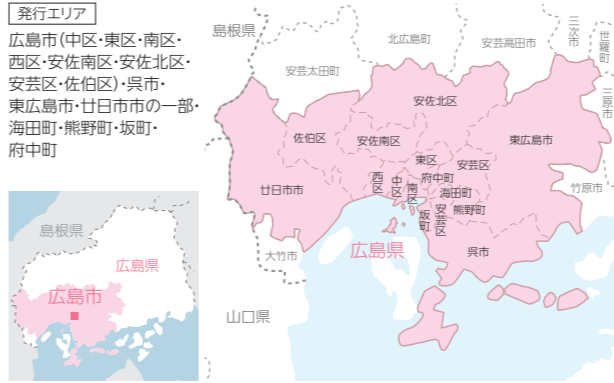

タウンワーク **WORK** 東西 発行エリアMAP①

■下記の各版の発行エリアには該当する版が一部流通していないエリア・店舗があります。詳細は、担当営業までお問い合わせください。

北海道 札幌駅・大通・すすきの周辺版

北海道 札幌北部版

北海道 札幌南部版

宮城県 宮城版

新潟県 新潟版

富山県・石川県・福井県 石川・富山・福井版

岡山県 岡山版

岡山県・広島県 倉敷・福山版

広島県 広島版

香川県 香川版

福岡県 博多・天神版

福岡県 福岡東版

福岡県 福岡西版

福岡県 福岡南版

福岡県・山口県 小倉・刈田・行橋・下関版

福岡県 八幡・遠賀・飯塚版

北海道・東北

北陸・甲信越

中国

中国・四国

九州

九州