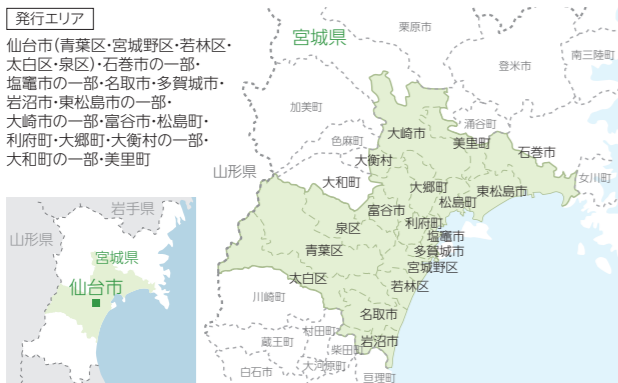

都道府県名	名称
岡山県	タウンワークネット4週岡山周辺部
広島県	タウンワークネット4週広島周辺部
山口県	タウンワークネット4週山口周辺部
徳島県	タウンワークネット4週徳島
香川県	タウンワークネット4週香川周辺部
愛媛県	タウンワークネット4週愛媛
高知県	タウンワークネット4週高知
福岡県	タウンワークネット4週福岡周辺部
佐賀県	タウンワークネット4週佐賀周辺部
長崎県	タウンワークネット4週長崎周辺部
熊本県	タウンワークネット4週熊本周辺部
大分県	タウンワークネット4週大分周辺部
宮崎県	タウンワークネット4週宮崎周辺部
鹿児島県	タウンワークネット4週鹿児島周辺部
沖縄県	タウンワークネット4週沖縄

タウンワーク **WORK** 東西 発行エリアMAP①

■下記の各版の発行エリアには該当する版が一部流通していないエリア・店舗があります。詳細は、担当営業までお問い合わせください。

北海道 札幌駅・大通・すすきの周辺版

北海道 札幌北部版

北海道 札幌南部版

宮城県 宮城版

新潟県 新潟版

富山県・石川県・福井県 石川・富山・福井版