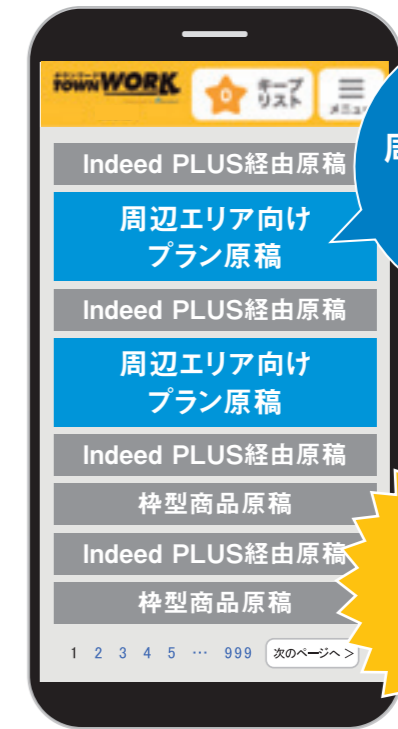

※1 対象のお客様：労働者派遣事業主として厚生労働大臣の許可を受けた企業。紹介予定派遣の募集をする場合は有料職業紹介事業の許可も併せて受けている企業。
※()内は1枠あたりの価格です。
※「共通割引券」または「東名阪共通つど割プラン」をご利用いただけます。ただし「共通割引券」と「東名阪共通つど割プラン」の併用はできません。
※お客様のご事情による契約期間中のサービス停止はできません。

最大82%オフ！

ご希望にお応えする商品もご用意しています！

タウンワーク TOWNWORK 周辺エリア向けプラン

タウンワーク
周辺エリア向けプラン

こんな方に
オススメ！

フリーペーパーを
発行していないエリア*でも
求職者にアプローチしたい！

フリーペーパー「タウンワーク」を発行していないエリアでも「タウンワークネット」へ掲載できるプランが新登場！フリーペーパーの発行がないエリアでは、上位に表示されます！

*フリーペーパーを発行していないエリアとはP.20~22に掲載しているマップの範囲外を指します。

※求職者の検索条件によってはフリーペーパー発行エリアの原稿も検索結果一覧に表示されるため、上記を保証するものではありません。

ポイント1 フリーペーパーなしでネット掲載のみ。

ポイント2 1回のお申し込みで4週間掲載！

ポイント3 A2プランと同等の原稿で、
写真を1枚掲載可能！

周辺エリアにおけるタウンワークネット原稿表示順位

周辺エリアでは
上位に表示

フリーペーパー
発行のない
周辺エリア向け
新プラン！

タウンワークおよびリクルートの他の求職活動支援サービスが提供する原稿のほか、リクルートのグループ会社であるIndeedが提供する「Indeed PLUS」の有料掲載経由で配信される原稿(以下、Indeed PLUS経由原稿)が最上位および周辺エリア向けプラン原稿・枠型商品原稿の間に表示されます。
※タウンワークおよびリクルートの他の求職活動支援サービスが提供する原稿とIndeed PLUS経由原稿は、必ず交互に表示されるわけではありません。
※上記仕様については2024年3月1日時点の情報であり、変更になる可能性があります。最新の状況については、担当営業までご確認ください。