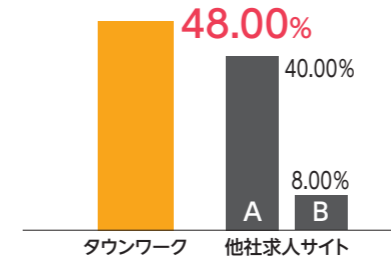

求人市場の動向にマッチしたタウンワーク

利用者の年代

20代～50代の割合が
約70%

利用した情報源

積極的な求職者は
複数活用

探した仕事の通勤時間

1時間以内が
約80%

タウンワークなら

Webとフリーペーパーで
幅広い層へリーチ!

主要なメディアを
すべてカバー!

地域に根差して
発行エリアごとで仕事を探せる!

タウンワークの強み

■ ユーザーリーチ

No.1
検索エンジンでの1位出現率

インターネットで検索した際、1位に出現するキーワード数がダントツ。求職者ごとに異なる多様な検索条件にヒットします。

出典：弊社調べ 2024年1月1日

※大手検索エンジンでの弊社指定約3万ワードの検索結果

No.1
ブランド想起

長年にわたる信頼と実績、継続的なプロモーション。『タウンワーク』は求職者に最も知られている求人メディアです。

出典：弊社調べ

2023年11月/アルバイト・パート領域調査

全国6.0万ラック
フリーペーパーのラック台数

全国6.0万ラックの圧倒的設置数！多様なタッチポイントときめ細かな複数回配送で、「印刷物で探したい」求職者に届きます。