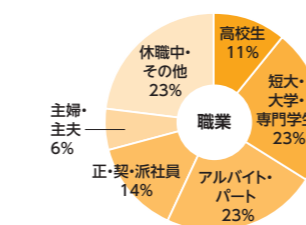

※大手検索エンジンでの弊社指定約3万ワードの検索結果

No.1
ブランド想起

長年にわたる信頼と実績、継続的なプロモーション。『タウンワーク』は求職者に最も知られている求人メディアです。

出典：弊社調べ

2023年11月/アルバイト・パート領域調査

全国6.0万ラック
フリーペーパーのラック台数

全国6.0万ラックの圧倒的設置数！多様なタッチポイントときめ細かな複数回配送で、「印刷物で探したい」求職者に届きます。

出典：弊社調べ(2024年1月時点)

■ プロモーション

交通広告

主要駅に目を引く看板ラックを設置。駅を行き交う求職者にアプローチします。

Web広告

Webサイトやアプリへ広告を配信し、さらなるユーザーを獲得!

YAHOO! JAPAN プロモーション広告

※2024年4月時点。時期により配信先およびロゴが変更になる可能性があります。
※YouTubeへの配信も実施予定。

■ ユーザー属性

Webとフリーペーパー両方があるからこそ、幅広い年代、職業のユーザーにアプローチ可能です。

Web 10代～20代、学生/アルバイト・パートを中心にご利用いただいています。

フリーペーパー 幅広い年齢、職業の方にご利用いただいています。

雇用形態 アルバイト、パートをはじめ社員を希望する方にもご利用いただいています。

※年齢/職業(Web)：応募者データ(2023年10月～12月) 年齢/職業(フリーペーパー)：調査会社によるアンケート調査(2023年7月～9月) 希望雇用形態：タウンワーク読者アンケート(2023年10月～12月) プレゼントに興味をもたれた方の応募など、データの偏りも考えられますので、参考データとしてご覧ください。

※2024年3月1日時点の情報であり、変更になる可能性があります。 ※最新情報は別途リポートから案内する内容をご確認ください。

いつ、どんな人が必要かで 有効なプランはちがいます！

基本プラン

タウンワーク
TOWNWORK

Webとフリーペーパーで
トータルにアプローチ

求人総合サイト
『タウンワークネット』

PC スマートフォン アプリ

フリーペーパー
『タウンワーク』