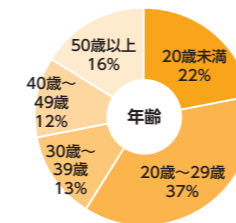

Webとフリーペーパーで
幅広い層へリーチ!

主要なメディアを
すべてカバー!

地域に根差して
発行エリアごとで仕事を探せる!

タウンワークの強み

■ ユーザーリーチ

No.1
検索エンジンでの1位出現率

インターネットで検索した際、1位に出現するキーワード数がダントツ。求職者ごとに異なる多様な検索条件にヒットします。

出典：弊社調べ 2024年1月1日

※大手検索エンジンでの弊社指定約3万ワードの検索結果

No.1
ブランド想起

長年にわたる信頼と実績、継続的なプロモーション。『タウンワーク』は求職者に最も知られている求人メディアです。

出典：弊社調べ

2023年11月/アルバイト・パート領域調査

全国6.0万ラック
フリーペーパーのラック台数

全国6.0万ラックの圧倒的設置数！多様なタッチポイントときめ細かな複数回配送で、「印刷物で探したい」求職者に届きます。

出典：弊社調べ(2024年1月時点)

■ プロモーション

交通広告

主要駅に目を引く看板ラックを設置。駅を行き交う求職者にアプローチします。

Web広告

Webサイトやアプリへ広告を配信し、さらなるユーザーを獲得!

YAHOO! JAPAN プロモーション広告

※2024年4月時点。時期により配信先およびロゴが変更になる可能性があります。
※YouTubeへの配信も実施予定。

■ ユーザー属性

Webとフリーペーパー両方があるからこそ、幅広い年代、職業のユーザーにアプローチ可能です。

Web 10代～20代、学生/アルバイト・パートを中心にご利用いただいています。

フリーペーパー 幅広い年齢、職業の方にご利用いただいています。

雇用形態 アルバイト、パートをはじめ社員を希望する方にもご利用いただいています。

※年齢/職業(Web)：応募者データ(2023年10月～12月) 年齢/職業(フリーペーパー)：調査会社によるアンケート調査(2023年7月～9月) 希望雇用形態：タウンワーク読者アンケート(2023年10月～12月) プレゼントに興味をもたれた方の応募など、データの偏りも考えられますので、参考データとしてご覧ください。