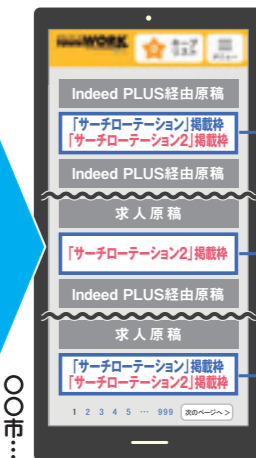

ポイント1 アクセス数の多い「検索一覧画面」の最大3か所にサーチローテーション枠を設置！

検索エンジン

〇〇市 カフェ パイト 検索

タウンワーク内検索

フリーワードで探す

〇〇市 カフェ 検索

検索一覧画面

検索一覧画面移動時に
注目を浴びる! 上部枠

原稿選定時に
目にとまる! 中段枠

中段枠は「サーチローテーション2」のみです。

ページ移動時に
目にとまる! 最下枠

「タウンワークネット」上で、アクセス数の多い「検索一覧画面」の上部枠と最下枠、さらにサーチローテーション2なら中段枠にもラベル付きでローテーション表示します！※
本オプションご参画原稿についてはサーチローテーション枠以外の通常原稿枠にも、原稿が掲載されます。

タウンワークおよびリクルートの他の求職活動支援サービスが提供する原稿のほか、リクルートのグループ会社であるIndeedが提供する「Indeed PLUS」の有料掲載経由で配信される原稿(以下、Indeed PLUS経由原稿)が最上位およびサーチローテーション上部枠・求人原稿・サーチローテーション中段枠・サーチローテーション最下枠の間に表示されます。
※タウンワークおよびリクルートの他の求職活動支援サービスが提供する原稿とIndeed PLUS経由原稿は、必ず交互に表示されるわけではありません。
※上記仕様については2024年3月1日時点の情報であり、変更になる可能性があります。最新の状況については、担当営業までご確認ください。
※ポイント2に記載の検索一覧画面においても同様です。

ポイント2 ユーザーの検索条件に合致した原稿をサーチローテーション枠に特別表示！

貴社原稿に設定している条件と同じ条件で探しているユーザーに、サーチローテーション枠で効果的にアピールできます！
サーチローテーション枠には、ご参画いただいた原稿の中から、ユーザー検索に合致したものがローテーションで表示されます。

検索エンジン

〇〇市 カフェ パイト 検索

タウンワーク内検索

フリーワードで探す

〇〇市 カフェ 検索

※その他、エリア・駅・職種検索などがあります

条件合致

「〇〇市」「カフェ」に
条件設定している原稿

掲載料金(税別)

タウンワーク本体掲載料金(P.09参照)

タウンワーク サーチローテーション	上部枠・最下枠	¥10,000～
タウンワーク サーチローテーション2	上部枠・中段枠・最下枠	¥20,000～

※フリーペーパーからの「タウンワークネット」転載原稿を掲載停止した場合、サーチローテーション枠からも削除されます。サーチローテーション枠に表示される原稿は検索一覧画面を表示するたびに更新されます。