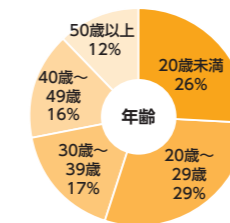

Webとフリーペーパーで
幅広い層へリーチ!

主要なメディアを
すべてカバー!

地域に根差して
発行エリアごとで仕事を探せる!

タウンワークの強み

■ ユーザーリーチ

No.1
検索エンジンでの1位出現率

インターネットで検索した際、1位に出現するキーワード数がダントツ。求職者ごとに異なる多様な検索条件にヒットします。

出典：弊社調べ 2024年1月1日

※大手検索エンジンでの弊社指定約3万ワードの検索結果

No.1
ブランド想起

長年にわたる信頼と実績、継続的なプロモーション。『タウンワーク』は求職者に最も知られている求人メディアです。

出典：弊社調べ

2023年11月/アルバイト・パート領域調査

全国6.0万ラック
フリーペーパーのラック台数

全国6.0万ラックの圧倒的設置数！多様なタッチポイントときめ細かな複数回配送で、「印刷物で探したい」求職者に届きます。

出典：弊社調べ(2024年1月時点)

■ プロモーション

交通広告

主要駅に目を引く看板ラックを設置。駅を行き交う求職者にアプローチします。

Web広告

Webサイトやアプリへ広告を配信し、さらなるユーザーを獲得!

YAHOO! JAPAN プロモーション広告

※2024年4月時点。時期により配信先およびロゴが変更になる可能性があります。
※YouTubeへの配信も実施予定。

■ ユーザー属性

Webとフリーペーパー両方があるからこそ、幅広い年代、職業のユーザーにアプローチ可能です。

Web 10代～20代、学生/アルバイト・パートを中心にご利用いただいています。

フリーペーパー 幅広い年齢、職業の方にご利用いただいています。

雇用形態 アルバイト、パートをはじめ社員を希望する方にもご利用いただいています。

※年齢/職業(Web)：応募者データ(2023年10月～12月) 年齢/職業(フリーペーパー)：調査会社によるアンケート調査(2023年7月～9月) 希望雇用形態：タウンワーク読者アンケート(2023年10月～12月) プレゼントに興味をもたれた方の応募など、データの偏りも考えられますので、参考データとしてご覧ください。