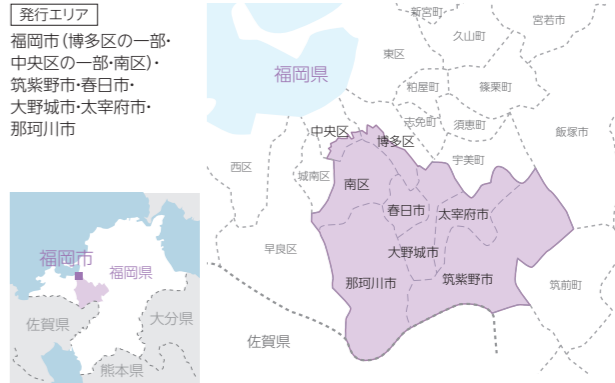

タウンワーク **WORK** 東西 発行エリアMAP①

■下記の各版の発行エリアには該当する版が一部流通していないエリア・店舗があります。詳細は、担当営業までお問い合わせください。

北海道 札幌駅・大通・すすきの周辺版

北海道 札幌北部版

北海道 札幌南部版

宮城県 宮城版

新潟県 新潟版

富山県・石川県・福井県 石川・富山・福井版

岡山県 岡山版

岡山県・広島県 倉敷・福山版

広島県 広島版

香川県 香川版

福岡県 博多・天神版

福岡県 福岡東版

福岡県 福岡西版

福岡県 福岡南版