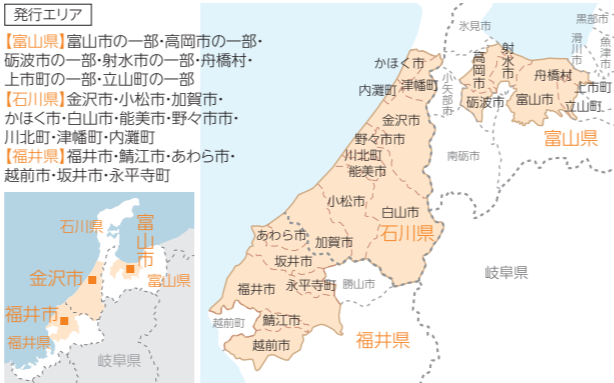

都道府県名	名称
岡山県	タウンワークネット4週岡山周辺部
広島県	タウンワークネット4週広島周辺部
山口県	タウンワークネット4週山口周辺部
徳島県	タウンワークネット4週徳島
香川県	タウンワークネット4週香川周辺部
愛媛県	タウンワークネット4週愛媛
高知県	タウンワークネット4週高知
福岡県	タウンワークネット4週福岡周辺部
佐賀県	タウンワークネット4週佐賀周辺部
長崎県	タウンワークネット4週長崎周辺部
熊本県	タウンワークネット4週熊本周辺部
大分県	タウンワークネット4週大分周辺部
宮崎県	タウンワークネット4週宮崎周辺部
鹿児島県	タウンワークネット4週鹿児島周辺部
沖縄県	タウンワークネット4週沖縄

タウンワーク **WORK** 東西 発行エリアMAP①

■下記の各版の発行エリアには該当する版が一部流通していないエリア・店舗があります。詳細は、担当営業までお問い合わせください。

北海道 札幌駅・大通・すすきの周辺版

北海道 札幌北部版

北海道 札幌南部版

宮城県 宮城版

新潟県 新潟版

富山県・石川県・福井県 石川・富山・福井版