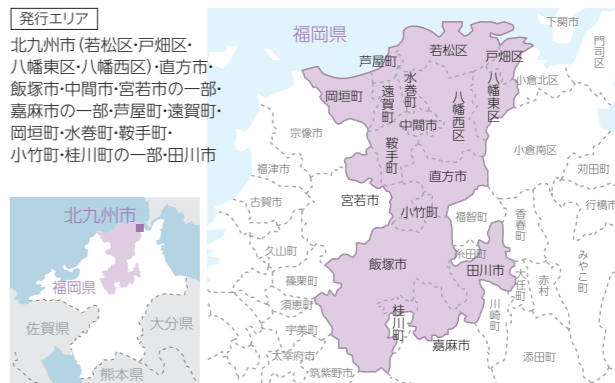

福岡県 八幡・遠賀・飯塚版

北海道・東北

北陸・甲信越

中国

中国・四国

九州

九州