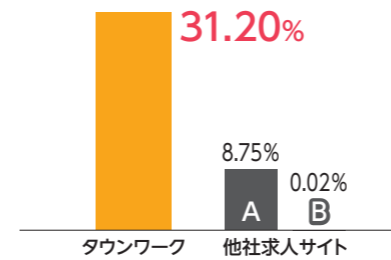

求人市場の動向にマッチしたタウンワーク

利用者の年代

20代～50代の割合が
約70%

利用した情報源

積極的な求職者は
複数活用

探した仕事の通勤時間

1時間以内が
約80%

タウンワークなら

Webとフリーペーパーで
幅広い層へリーチ!

主要なメディアを
すべてカバー!

地域に根差して
発行エリアごとで仕事を探せる!

タウンワークの強み

■ ユーザーリーチ

No.1
検索エンジンでの1位出現率

インターネットで検索した際、1位に出現するキーワード数がダントツ。求職者ごとに異なる多様な検索条件にヒットします。

出典：弊社調べ 2024年1月1日

※大手検索エンジンでの弊社指定約3万ワードの検索結果

No.1
ブランド想起

長年にわたる信頼と実績、継続的なプロモーション。『タウンワーク』は求職者に最も知られている求人メディアです。

出典：弊社調べ

2023年11月/アルバイト・パート領域調査

全国6.0万ラック
フリーペーパーのラック台数

全国6.0万ラックの圧倒的設置数！多様なタッチポイントときめ細かな複数回配送で、「印刷物で探したい」求職者に届きます。