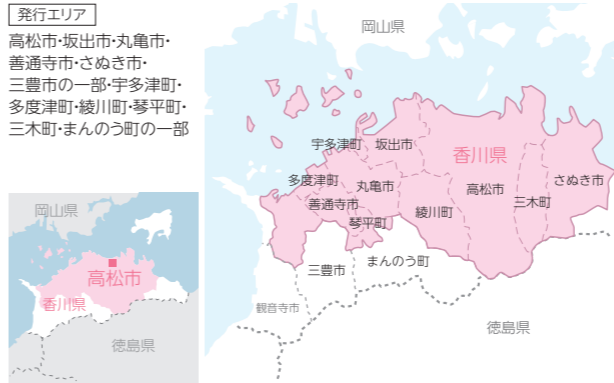

タウンワーク **WORK** 東西 発行エリアMAP①

■下記の各版の発行エリアには該当する版が一部流通していないエリア・店舗があります。詳細は、担当営業までお問い合わせください。

北海道 札幌駅・大通・すすきの周辺版

北海道 札幌北部版

北海道 札幌南部版

宮城県 宮城版

新潟県 新潟版

富山県・石川県・福井県 石川・富山・福井版

岡山県 岡山版

岡山県・広島県 倉敷・福山版

広島県 広島版

香川県 香川版

福岡県 博多・天神版

福岡県 福岡東版

福岡県 福岡西版

福岡県 福岡南版