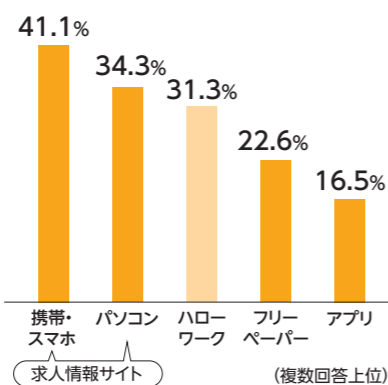

求人市場の動向にマッチしたタウンワーク

利用者の年代

20代～50代の割合が
約70%

利用した情報源

積極的な求職者は
複数活用

探した仕事の通勤時間

1時間以内が
約80%

タウンワークなら

Webとフリーペーパーで
幅広い層へリーチ!

主要なメディアを
すべてカバー!

地域に根差して
発行エリアごとで仕事を探せる!

タウンワークの強み

■ ユーザーリーチ

No.1
検索エンジンでの1位出現率

インターネットで検索した際、1位に出現するキーワード数がダントツ。求職者ごとに異なる多様な検索条件にヒットします。

出典：弊社調べ 2024年1月1日

※大手検索エンジンでの弊社指定約3万ワードの検索結果

No.1
ブランド想起

長年にわたる信頼と実績、継続的なプロモーション。『タウンワーク』は求職者に最も知られている求人メディアです。

出典：弊社調べ

2023年11月/アルバイト・パート領域調査

全国6.0万ラック
フリーペーパーのラック台数

全国6.0万ラックの圧倒的設置数！多様なタッチポイントときめ細かな複数回配送で、「印刷物で探したい」求職者に届きます。