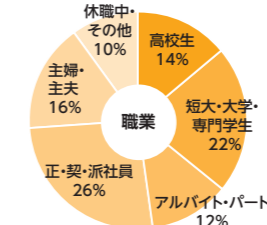

※大手検索エンジンでの弊社指定約3万ワードの検索結果

No.1
ブランド想起

長年にわたる信頼と実績、継続的なプロモーション。『タウンワーク』は求職者に最も知られている求人メディアです。

出典：弊社調べ

2023年11月/アルバイト・パート領域調査

全国6.0万ラック
フリーペーパーのラック台数

全国6.0万ラックの圧倒的設置数！多様なタッチポイントときめ細かな複数回配送で、「印刷物で探したい」求職者に届きます。

出典：弊社調べ(2024年1月時点)

■ プロモーション

交通広告

主要駅に目を引く看板ラックを設置。駅を行き交う求職者にアプローチします。

Web広告

Webサイトやアプリへ広告を配信し、さらなるユーザーを獲得!

YAHOO! JAPAN プロモーション広告

※2024年4月時点。時期により配信先およびロゴが変更になる可能性があります。
※YouTubeへの配信も実施予定。

■ ユーザー属性

Webとフリーペーパー両方があるからこそ、幅広い年代、職業のユーザーにアプローチ可能です。

Web 10代～20代、学生/アルバイト・パートを中心にご利用いただいています。

フリーペーパー 幅広い年齢、職業の方にご利用いただいています。

雇用形態 アルバイト、パートをはじめ社員を希望する方にもご利用いただいています。

※年齢/職業(Web)：応募者データ(2023年10月～12月) 年齢/職業(フリーペーパー)：調査会社によるアンケート調査(2023年7月～9月) 希望雇用形態：タウンワーク読者アンケート(2023年10月～12月) プレゼントに興味をもたれた方の応募など、データの偏りも考えられますので、参考データとしてご覧ください。

※2024年3月1日時点の情報であり、変更になる可能性があります。 ※最新情報は別途リポートから案内する内容をご確認ください。

いつ、どんな人が必要かで 有効なプランはちがいます！

基本プラン

タウンワーク
TOWNWORK

Webとフリーペーパーで
トータルにアプローチ

求人総合サイト
『タウンワークネット』

PC スマートフォン アプリ

フリーペーパー
『タウンワーク』