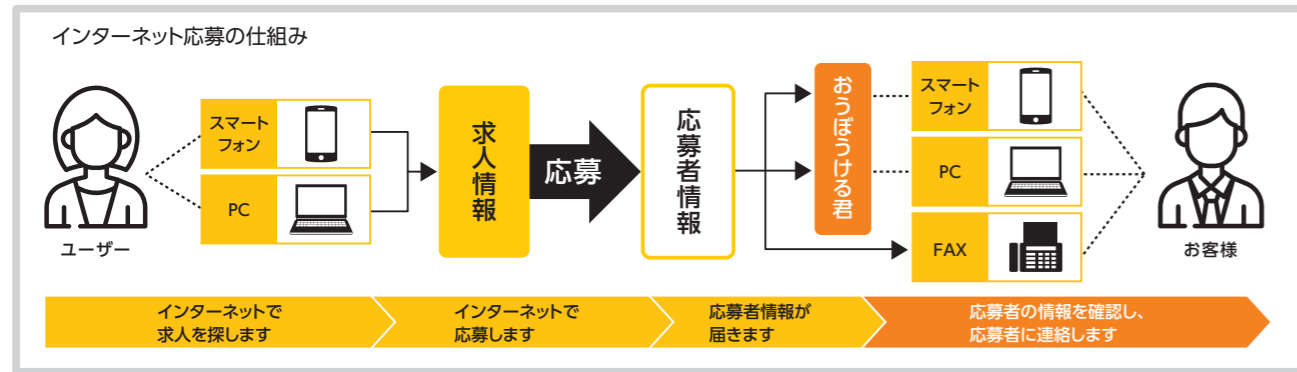

発行スケジュールと特集ラインナップ

発行日	締切日	特集1	特集2	ピックアップ特集
4/8(月)	4/5(金)	駅・バスチカ、駅ナカ、送迎有、車・バイク通勤OK! 通勤ラクラクな仕事	おいしさを提供 フードの仕事	
4/15(月)	4/12(金)	短期・高収入、日払い、週払いの仕事 繰上げ	人を支える 医療・看護・介護・福祉・保育の仕事 繰上げ	新たな出会いに期待! お久しぶり&はじめてまでのお店・企業特集
4/22(月) (合併号)	4/19(金)	未経験からチャレンジできる仕事	体を動かす 工場・現場・ドライバー・警備・軽作業の仕事 繰上げ※	
5/6(月)	4/26(金)	交通費全額支給、まかないありetc. メリットばっちりの仕事	積極採用中! 販売・サービス・ファッション・理容・美容の仕事	
5/13(月)	5/10(金)	職場の雰囲気わかる! 写真で見せます!特集 A3またはA2フォト以上 写真付き	おいしさを提供 フードの仕事	
5/20(月)	5/17(金)	やっぱり安定も大切! 長く続けられる仕事	人を支える 医療・看護・介護・福祉・保育の仕事 繰上げ	新たな出会いに期待! お久しぶり&はじめてまでのお店・企業特集
5/27(月)	5/24(金)	交通費全額支給、まかないありetc. メリットばっちりの仕事	体を動かす 工場・現場・ドライバー・警備・軽作業の仕事 繰上げ※	
6/3(月)	5/31(金)	時間・曜日・シフトが選べる仕事	おいしさを提供 フードの仕事	
6/10(月)	6/7(金)	駅・バスチカ、駅ナカ、送迎有、車・バイク通勤OK! 通勤ラクラクな仕事	人を支える 医療・看護・介護・福祉・保育の仕事 繰上げ	
6/17(月)	6/14(金)	やっぱり安定も大切! 長く続けられる仕事	体を動かす 工場・現場・ドライバー・警備・軽作業の仕事 繰上げ※	新たな出会いに期待! お久しぶり&はじめてまでのお店・企業特集
6/24(月)	6/21(金)	時間・曜日・シフトが選べる仕事	おいしさを提供 フードの仕事	
7/1(月)	6/28(金)	未経験からチャレンジできる仕事	積極採用中! 販売・サービス・ファッション・理容・美容の仕事	

※特集1/特集2/ピックアップ特集はA2/A2フォトプランからの掲載です。ただし、「写真で見せます!特集」は、A2フォト/A3プランからの掲載です。
※ **繰上げ** は「常設インデックス繰り上げ」です。ただし、**繰上げ※** は版ごとに繰り上げ有無が変わります。

応募～採用サポート機能

無料
弊社サービスをご利用のお客様
に限り

おうぼうける君

応募から採用までを一括管理できる！
「おうぼうける君」は、スマートフォンやPCで求人案件の管理から応募者の面接管理まで行える一括応募管理システムです。