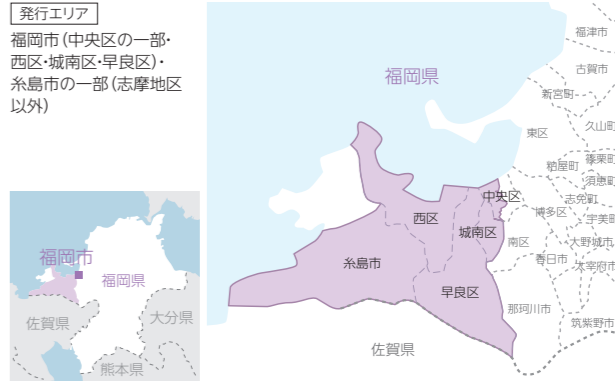

タウンワーク **WORK** 東西 発行エリアMAP①

■下記の各版の発行エリアには該当する版が一部流通していないエリア・店舗があります。詳細は、担当営業までお問い合わせください。

北海道 札幌駅・大通・すすきの周辺版

北海道 札幌北部版

北海道 札幌南部版

宮城県 宮城版

新潟県 新潟版

富山県・石川県・福井県 石川・富山・福井版

岡山県 岡山版

岡山県・広島県 倉敷・福山版

広島県 広島版

香川県 香川版

福岡県 博多・天神版

福岡県 福岡東版

福岡県 福岡西版

福岡県 福岡南版