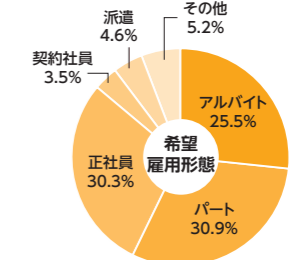

Webとフリーペーパーで
幅広い層へリーチ!

主要なメディアを
すべてカバー!

地域に根差して
発行エリアごとで仕事を探せる!

タウンワークの強み

■ ユーザーリーチ

No.1
検索エンジンでの1位出現率

インターネットで検索した際、1位に出現するキーワード数がダントツ。求職者ごとに異なる多様な検索条件にヒットします。

出典：弊社調べ 2024年1月1日

※大手検索エンジンでの弊社指定約3万ワードの検索結果

No.1
ブランド想起

長年にわたる信頼と実績、継続的なプロモーション。『タウンワーク』は求職者に最も知られている求人メディアです。

出典：弊社調べ

2023年11月/アルバイト・パート領域調査

全国6.0万ラック
フリーペーパーのラック台数

全国6.0万ラックの圧倒的設置数！多様なタッチポイントときめ細かな複数回配送で、「印刷物で探したい」求職者に届きます。

■ ユーザー属性

Webとフリーペーパー両方があるからこそ、幅広い年代、職業のユーザーにアプローチ可能です。

Web 10代～20代、学生/アルバイト・パートを中心にご利用いただいています。

フリーペーパー 幅広い年齢、職業の方にご利用いただいています。

雇用形態 アルバイト、パートをはじめ社員を希望する方にもご利用いただいています。

※年齢/職業(Web)：応募者データ(2023年10月～12月) 年齢/職業(フリーペーパー)：調査会社によるアンケート調査(2023年7月～9月) 希望雇用形態：タウンワーク読者アンケート(2023年10月～12月) プレゼントに興味をもたれた方の応募など、データの偏りも考えられますので、参考データとしてご覧ください。

※2024年3月1日時点の情報であり、変更になる可能性があります。 ※最新情報は別途リポートから案内する内容をご確認ください。

いつ、どんな人が必要かで 有効なプランはちがいます！

基本プラン

タウンワーク
TOWNWORK

Webとフリーペーパーで
トータルにアプローチ

求人総合サイト
『タウンワークネット』

PC スマートフォン アプリ

フリーペーパー
『タウンワーク』