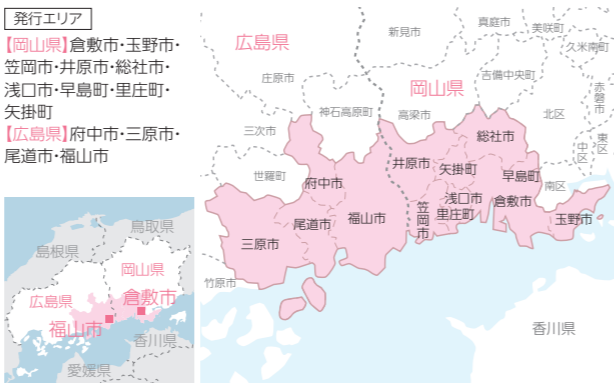

岡山県・広島県 倉敷・福山版