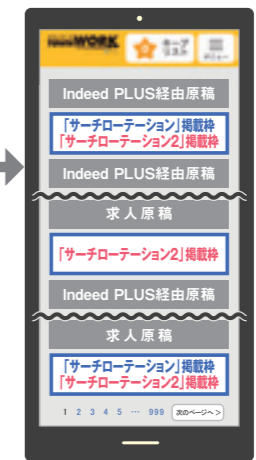

オプション

1

タウンワーク **サーチローテーション**

タウンワーク **サーチローテーション2**

基本商品

サーチローテーション

こんな方にオススメ！
タウンワーク内で
原稿の露出を高めたい！

アクセス数の多い「検索一覧画面」でユーザー検索に合わせて、サーチローテーション枠に原稿表示！※
※参画原稿がローテーションで表示されます。

ポイント1 アクセス数の多い「検索一覧画面」の最大3か所にサーチローテーション枠を設置！

検索エンジン

〇〇市 カフェ パイト 検索

タウンワーク内検索

フリーワードで探す

〇〇市 カフェ 検索

検索一覧画面

検索一覧画面移動時に
注目を浴びる! 上部枠

原稿選定時に
目にとまる! 中段枠

中段枠は「サーチローテーション2」のみです。

ページ移動時に
目にとまる! 最下枠

「タウンワークネット」上で、アクセス数の多い「検索一覧画面」の上部枠と最下枠、さらにサーチローテーション2なら中段枠にもラベル付きでローテーション表示します！※
本オプションご参画原稿についてはサーチローテーション枠以外の通常原稿枠にも、原稿が掲載されます。

タウンワークおよびリクルートの他の求職活動支援サービスが提供する原稿のほか、リクルートのグループ会社であるIndeedが提供する「Indeed PLUS」の有料掲載経由で配信される原稿(以下、Indeed PLUS経由原稿)が最上位およびサーチローテーション上部枠・求人原稿・サーチローテーション中段枠・サーチローテーション最下枠の間に表示されます。
※タウンワークおよびリクルートの他の求職活動支援サービスが提供する原稿とIndeed PLUS経由原稿は、必ず交互に表示されるわけではありません。
※上記仕様については2024年3月1日時点の情報であり、変更になる可能性があります。最新の状況については、担当営業までご確認ください。
※ポイント2に記載の検索一覧画面においても同様です。

ポイント2 ユーザーの検索条件に合致した原稿をサーチローテーション枠に特別表示！

貴社原稿に設定している条件と同じ条件で探しているユーザーに、サーチローテーション枠で効果的にアピールできます！
サーチローテーション枠には、ご参画いただいた原稿の中から、ユーザー検索に合致したものがローテーションで表示されます。

検索エンジン

〇〇市 カフェ パイト 検索

タウンワーク内検索

フリーワードで探す

〇〇市 カフェ 検索