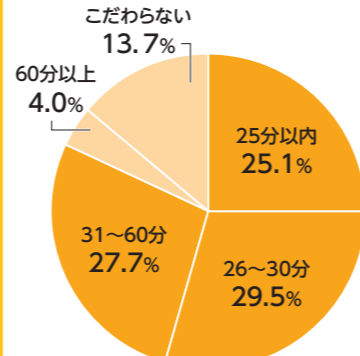

タウンワーク TOWNWORK

掲載のご案内

MEDIA GUIDE BOOK

Webとフリーペーパーで
トータルアプローチする

No.1※ 求人メディア

メ切金
▼
発行

生活圏内で働きたいユーザーがターゲット。
年代・職種・雇用形態を超えてあらゆる採用ニーズにお応えします。

※検索エンジン出現率、ブランド想起において
※アプリケーションサイト(複数のサービスから情報を集約し、まとめて提供するWebサイトを除く)

求人市場の動向にマッチしたタウンワーク

利用者の年代

20代～50代の割合が
約70%

利用した情報源

積極的な求職者は
複数活用

探した仕事の通勤時間

1時間以内が
約80%

タウンワークなら

Webとフリーペーパーで
幅広い層へリーチ!

主要なメディアを
すべてカバー!

地域に根差して
発行エリアごとで仕事を探せる!

タウンワークの強み

■ ユーザーリーチ

No.1
検索エンジンでの1位出現率

インターネットで検索した際、1位に出現するキーワード数がダントツ。求職者ごとに異なる多様な検索条件にヒットします。

出典：弊社調べ 2024年1月1日

※大手検索エンジンでの弊社指定約3万ワードの検索結果

No.1
ブランド想起

長年にわたる信頼と実績、継続的なプロモーション。『タウンワーク』は求職者に最も知られている求人メディアです。

出典：弊社調べ

2023年11月/アルバイト・パート領域調査

全国6.0万ラック
フリーペーパーのラック台数

全国6.0万ラックの圧倒的設置数！多様なタッチポイントときめ細かな複数回配送で、「印刷物で探したい」求職者に届きます。