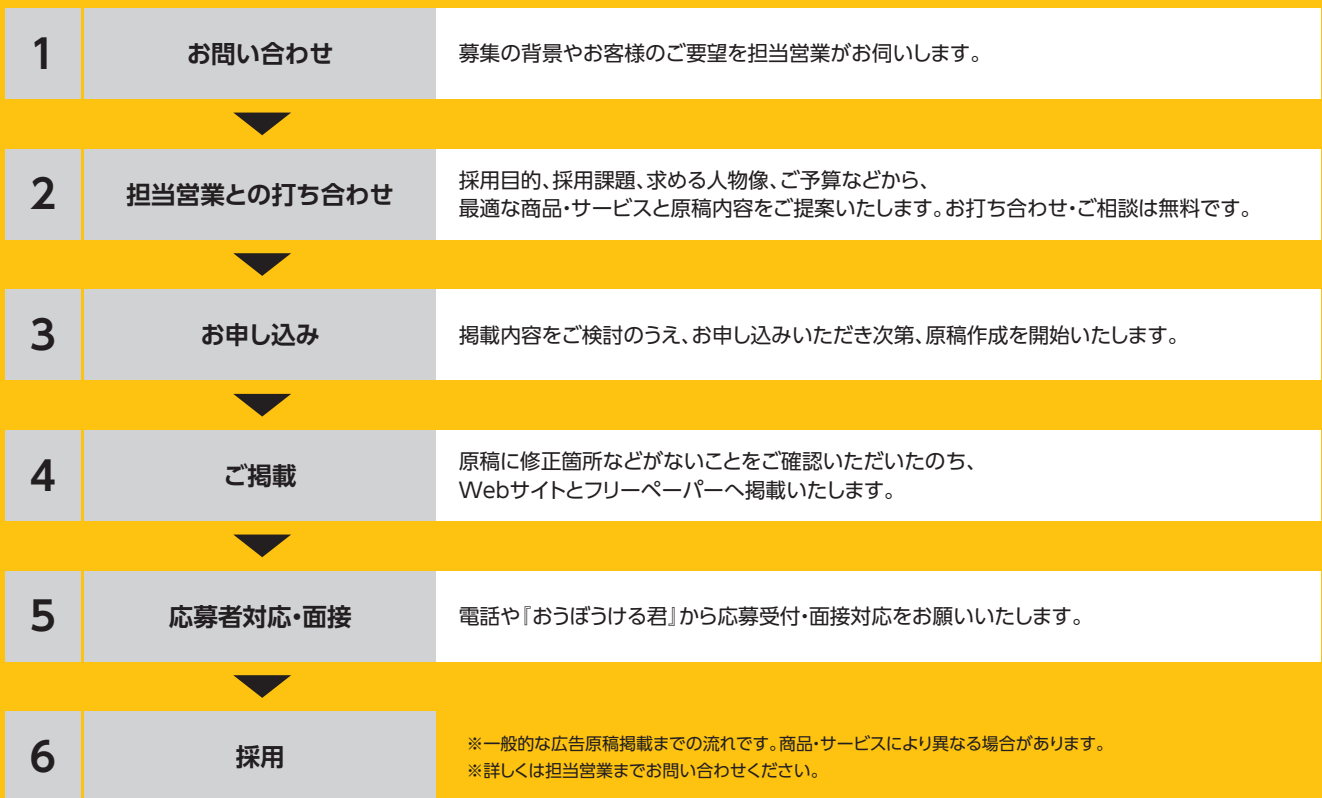

ご掲載の流れ

※求人広告の著作権は、(株)リクルートに帰属します。

※求職者に正確な情報を提供するために、広告掲載にあたり事前に資料をご提供いただく場合があります。

※募集・採用時の年齢制限は原則、雇用対策法違反です。求める人材を採用いただくためにも、求人広告内で、具体的な業務内容、必要な適性や能力、経験、技能の程度などをできる限りご提示ください。

※(株)リクルートが設ける基準により、掲載をお断りする場合や、原稿内容の変更をすることがあります。

※広告プラン、ご掲載の内容によってはお申し込みの締め切りが早まります。

※原稿の締め切り曜日・時間は祝日などの関係で変更になる場合があります。また、原稿締め切りとは原稿の最終入稿を終える時間です。

※原則、締め切り後や掲載途中の原稿内容は修正できません。

※弊社は、事前の通知なくサイトの保守・仕様変更、天災地変などのやむを得ない事情により、サイトの運営を一時的に停止することがあります。また、冊子の配達遅延、発行日の変更、発行の中止をすることがあります。このような一時的な停止により発生する損害について弊社は一切の責任を負いかねます。

※「タウンワークネット」「タウンワーク社員ネット」にご掲載の求人原稿は、掲載期間中でも、写真、募集情報、応募ボタンなどのサイズやレイアウトが変更される場合があります。また、ユーザーの利便性向上、その他の目的・状況により、事前の通知なく画面や検索メニュー内容などサイト仕様を変更する場合があります。

※「タウンワークネット」「タウンワーク社員ネット」にご掲載の求人原稿は、掲載効果をも高めるため、Webサービスを利用した他社または個人が運営する他サイトに情報提供を行う場合があります。掲載先の他サイトにより若干表示形式や更新日時、応募入力項目が異なります。また、他サイトの事情により予告なく変更・停止されることがあります。

※ご掲載の求人広告が、(株)リクルートの許可なく他サイトに掲載される場合があります。その場合に弊社は、他サイトへの掲載内容の削除・修正依頼を行う義務までは負いかねます。

※ご掲載いただいた求人情報は、「タウンワークネット」「タウンワーク社員ネット」「フロム・エー ナビ」は30日間、掲載終了後もユーザーからの閲覧が可能です。これは、応募者が自身で応募した求人情報の内容を確認できるようにするためです。このため、各種検索サイトにて検索結果に表示される場合があります。ただし、Web応募はできません。

※募集が終了した原稿については、ただちにご掲載を停止いただきますよう、お願いいたします。

※貴社以外への本メディアガイドの転送や企画内容の共有はお控えください。

※本メディアガイドの内容は、2024年3月1日時点の情報です。予告なく変更する場合があります。

※本メディアガイドに表示する掲載料金には消費税は含まれません。掲載料金には制作進行料金が含まれます。

※掲載料金の他に、原稿作成に関わる写真撮影料金やイラスト作成料金が発生する場合があります。

※本メディアガイドで使用している画像はイメージです。色、デザイン、大きさなどは実際のものとは異なる場合があります。

お気軽にお問い合わせください