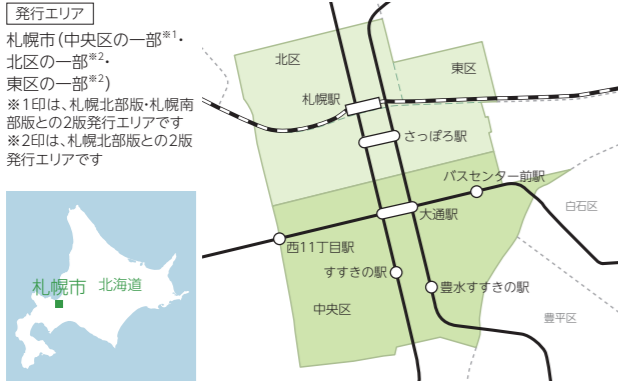

掲載料金(税別)

タウンワークネット4週 東西周辺エリア価格	¥30,000
タウンワークネット4週 北海道周辺エリア価格	¥26,000

※周辺部とは、フリーペーパーの発行がないエリアのことを指します。
※勤務地は、フリーペーパー流通外のみ選択可能です。
※「タウンワークネット」への掲載のみです。フリーペーパーとのセットには対応していません。
※「共通割引券」をご利用いただけます。

対象地域

都道府県名	名称
北海道	タウンワークネット4週北海道周辺部
青森県	タウンワークネット4週青森
岩手県	タウンワークネット4週岩手
宮城県	タウンワークネット4週宮城周辺部
秋田県	タウンワークネット4週秋田
山形県	タウンワークネット4週山形
福島県	タウンワークネット4週福島
新潟県	タウンワークネット4週新潟周辺部
富山県	タウンワークネット4週富山周辺部
石川県	タウンワークネット4週石川周辺部
福井県	タウンワークネット4週福井周辺部
山梨県	タウンワークネット4週山梨
長野県	タウンワークネット4週長野
鳥取県	タウンワークネット4週鳥取
島根県	タウンワークネット4週島根

タウンワーク **WORK** 東西 発行エリアMAP①

■下記の各版の発行エリアには該当する版が一部流通していないエリア・店舗があります。詳細は、担当営業までお問い合わせください。

北海道 札幌駅・大通・すすきの周辺版

北海道 札幌北部版

北海道 札幌南部版

宮城県 宮城版

新潟県 新潟版

富山県・石川県・福井県 石川・富山・福井版