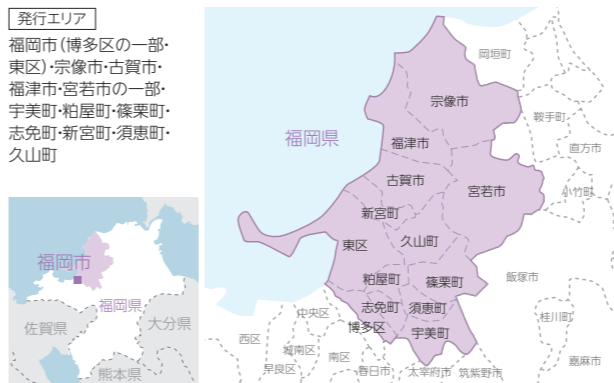

タウンワーク **WORK** 東西 発行エリアMAP①

■下記の各版の発行エリアには該当する版が一部流通していないエリア・店舗があります。詳細は、担当営業までお問い合わせください。

北海道 札幌駅・大通・すすきの周辺版

北海道 札幌北部版

北海道 札幌南部版

宮城県 宮城版

新潟県 新潟版

富山県・石川県・福井県 石川・富山・福井版

岡山県 岡山版

岡山県・広島県 倉敷・福山版

広島県 広島版

香川県 香川版

福岡県 博多・天神版

福岡県 福岡東版

福岡県 福岡西版

福岡県 福岡南版