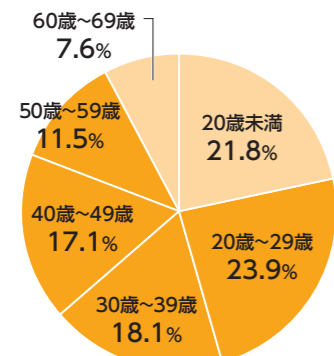

タウンワーク TOWNWORK

掲載のご案内

MEDIA GUIDE BOOK

Webとフリーペーパーで
トータルアプローチする

No.1※ 求人メディア

メ切金
▼
発行

生活圏内で働きたいユーザーがターゲット。
年代・職種・雇用形態を超えてあらゆる採用ニーズにお応えします。

※検索エンジン出現率、ブランド想起において
※アプリケーションサイト(複数のサービスから情報を集約し、まとめて提供するWebサイト)を除く

求人市場の動向にマッチしたタウンワーク

利用者の年代

20代～50代の割合が
約70%

利用した情報源

積極的な求職者は
複数活用

探した仕事の通勤時間

1時間以内が
約80%

タウンワークなら

Webとフリーペーパーで
幅広い層へリーチ!

主要なメディアを
すべてカバー!

地域に根差して
発行エリアごとで仕事を探せる!

タウンワークの強み

■ ユーザーリーチ

No.1
検索エンジンでの1位出現率

インターネットで検索した際、1位に出現するキーワード数がダントツ。求職者ごとに異なる多様な検索条件にヒットします。

出典：弊社調べ 2024年4月8日