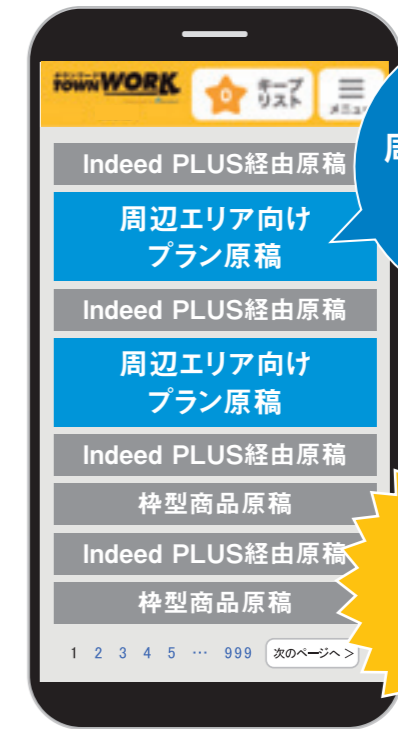

※1 対象のお客様：労働者派遣事業主として厚生労働大臣の許可を受けた企業。紹介予定派遣の募集をする場合は有料職業紹介事業の許可も併せて受けている企業。
※()内は1枠あたりの価格です。
※「共通割引券」または「東名阪共通つど割プラン」をご利用いただけます。ただし「共通割引券」と「東名阪共通つど割プラン」の併用はできません。
※お客様のご事情による契約期間中のサービス停止はできません。

最大82%オフ！

ご希望にお応えする商品もご用意しています！

タウンワーク TOWNWORK 周辺エリア向けプラン

タウンワーク
周辺エリア向けプラン

こんな方に
オススメ！

フリーペーパーを
発行していないエリア*でも
求職者にアプローチしたい！

フリーペーパー「タウンワーク」を発行していないエリアでも「タウンワークネット」へ掲載できるプランが新登場！フリーペーパーの発行がないエリアでは、上位に表示されます！

*フリーペーパーを発行していないエリアとはP.20~22に掲載しているマップの範囲外を指します。

※求職者の検索条件によってはフリーペーパー発行エリアの原稿も検索結果一覧に表示されるため、上記を保証するものではありません。

ポイント1 フリーペーパーなしでネット掲載のみ。

ポイント2 1回のお申し込みで4週間掲載！

ポイント3 A2プランと同等の原稿で、
写真を1枚掲載可能！

周辺エリアにおけるタウンワークネット原稿表示順位

周辺エリアでは
上位に表示

フリーペーパー
発行のない
周辺エリア向け
新プラン！

タウンワークおよびリクルートの他の求職活動支援サービスが提供する原稿のほか、リクルートのグループ会社であるIndeedが提供する「Indeed PLUS」の有料掲載経由で配信される原稿(以下、Indeed PLUS経由原稿)が最上位および周辺エリア向けプラン原稿・枠得商品原稿の間に表示されます。
※タウンワークおよびリクルートの他の求職活動支援サービスが提供する原稿とIndeed PLUS経由原稿は、必ず交互に表示されるわけではありません。
※上記仕様については2024年6月1日時点の情報であり、変更になる可能性があります。最新の状況については、担当営業までご確認ください。