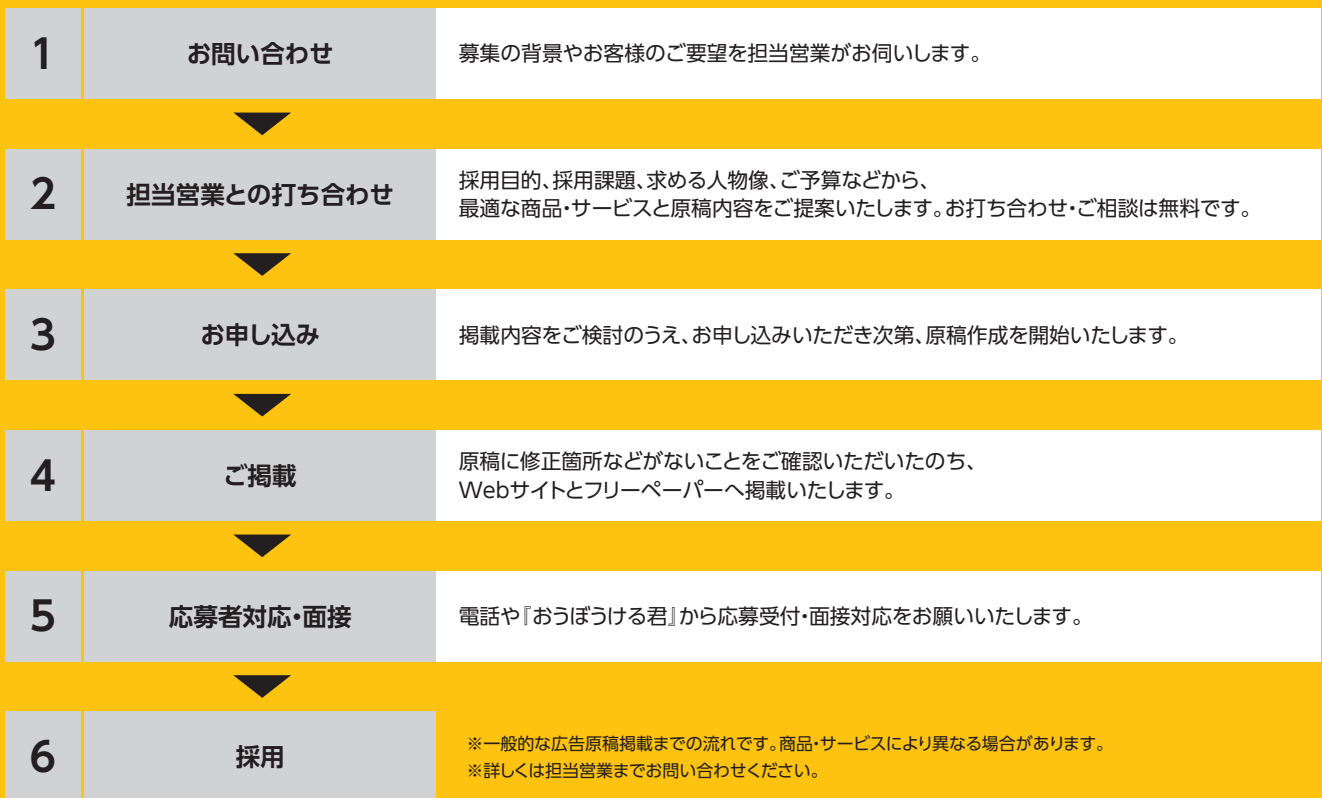

鹿児島県 鹿児島版

発行エリア
 鹿児島市・霧島市の一部・始良市の一部

ご掲載の流れ

※求人広告の著作権は、(株)リクルートに帰属します。

※求職者に正確な情報を提供するために、広告掲載にあたり事前に資料をご提供いただく場合があります。

※募集・採用時の年齢制限は原則、雇用対策法違反です。求める人材を採用いただくためにも、求人広告内で、具体的な業務内容、必要な適性や能力、経験、技能の程度などをできる限りご提示ください。