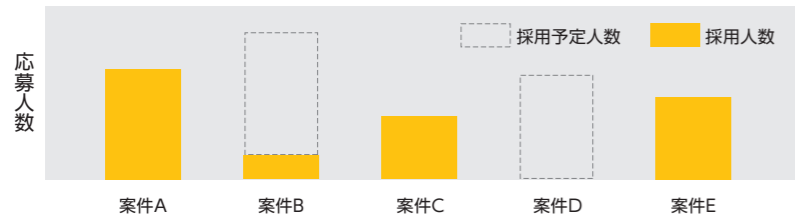

2版セット組み合わせパターン

岡山エリア	岡山版
	倉敷・福山版
北九州エリア	小倉・刈田・行橋・下関版
	八幡・遠賀・飯塚版
熊本エリア	熊本中心部・北部版
	熊本南部版

※ご掲載は同一原稿・同一プランとなります。
※同一版にはご利用いただけません。
※各エリアどちらの版を1版目、2版目にするかは、任意でお選びいただけます。
※ご掲載インデックスは自由にお選びいただけます。各インデックスには個別の参画規定があります。
※左記料金表に記載されている広告プランのみが対象です。

ご希望にお応えする商品もご用意しています！

ワク トク 枠得プラン

ワク トク アドバンス 枠得プランAD

枠得プラン
枠得プラン アドバンス

こんな方にオススメ！ 複数案件を一斉募集したい！

複数案件に対して一斉募集できる商品プランです。
採用難易度を把握し、お客様の採用活動を効率化します。

枠得プランADは
枠得プランの
上位に求人原稿を
表示！

タウンワークネット原稿
表示順位