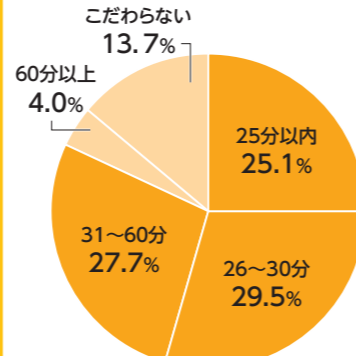

タウンワーク TOWNWORK

掲載のご案内

MEDIA GUIDE BOOK

Webとフリーペーパーで
トータルアプローチする

No.1※ 求人メディア

メ切金
▼
発行

生活圏内で働きたいユーザーがターゲット。
年代・職種・雇用形態を超えてあらゆる採用ニーズにお応えします。

※検索エンジン出現率、ブランド想起において
※アプリケーションサイト(複数のサービスから情報を集約し、まとめて提供するWebサイト)を除く

求人市場の動向にマッチしたタウンワーク

利用者の年代

20代～50代の割合が
約70%

利用した情報源

積極的な求職者は
複数活用

探した仕事の通勤時間

1時間以内が
約80%

タウンワークなら

Webとフリーペーパーで
幅広い層へリーチ!

主要なメディアを
すべてカバー!

地域に根差して
発行エリアごとで仕事を探せる!

タウンワークの強み

■ ユーザーリーチ

No.1
検索エンジンでの1位出現率

インターネットで検索した際、1位に出現するキーワード数がダントツ。求職者ごとに異なる多様な検索条件にヒットします。

出典：弊社調べ 2024年4月8日

※大手検索エンジンでの弊社指定約3万ワードの検索結果

No.1
ブランド想起

長年にわたる信頼と実績、継続的なプロモーション。『タウンワーク』は求職者に最も知られている求人メディアです。

出典：弊社調べ

2024年2月/アルバイト・パート領域調査

全国**5.9**万ラック
フリーペーパーのラック台数

全国5.9万ラックの圧倒的設置数！多様なタッチポイントときめ細かな複数回配送で、「印刷物で探したい」求職者に届きます。