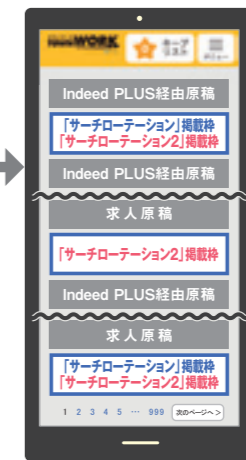

オプション

1

タウンワーク **サーチローテーション**

タウンワーク **サーチローテーション2**

基本商品

サーチローテーション

こんな方に
オススメ!

タウンワーク内で
原稿の露出を高めたい!

アクセス数の多い「検索一覧画面」でユーザー検索に合わせて、サーチローテーション枠に原稿表示!*

*参画原稿がローテーションで表示されます。

ポイント
1

アクセス数の多い「検索一覧画面」の最大3か所に
サーチローテーション枠を設置!

検索エンジン

〇〇市 カフェ パイト 検索

タウンワーク内検索

フリーワードで探す

〇〇市 カフェ 検索

検索一覧画面

検索一覧画面移動時に
注目を浴びる! 上部枠

原稿選定時に
目にとまる! 中段枠

中段枠は「サーチローテーション2」のみです。

ページ移動時に
目にとまる! 最下枠

タウンワークおよびリクルートの他の求職活動支援サービスが提供する原稿のほか、リクルートのグループ会社であるIndeedが提供する「Indeed PLUS」の有料掲載経由で配信される原稿(以下、Indeed PLUS経由原稿)が最上位およびサーチローテーション上部枠・求人原稿・サーチローテーション中段枠・サーチローテーション最下枠の間に表示されます。

*タウンワークおよびリクルートの他の求職活動支援サービスが提供する原稿とIndeed PLUS経由原稿は、必ず交互に表示されるわけではありません。

*上記仕様については2024年6月1日時点の情報であり、変更になる可能性があります。最新の状況については、担当営業までご確認ください。

*ポイント2に記載の検索一覧画面においても同様です。

ポイント
2

ユーザーの検索条件に合致した原稿を
サーチローテーション枠に特別表示!