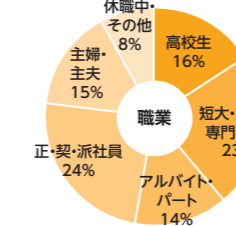

Webとフリーペーパーで
幅広い層へリーチ!

主要なメディアを
すべてカバー!

地域に根差して
発行エリアごとで仕事を探せる!

タウンワークの強み

■ ユーザーリーチ

No.1
検索エンジンでの1位出現率

インターネットで検索した際、1位に出現するキーワード数がダントツ。求職者ごとに異なる多様な検索条件にヒットします。

出典：弊社調べ 2024年4月8日

※大手検索エンジンでの弊社指定約3万ワードの検索結果

No.1
ブランド想起

長年にわたる信頼と実績、継続的なプロモーション。『タウンワーク』は求職者に最も知られている求人メディアです。

出典：弊社調べ

2024年2月/アルバイト・パート領域調査

全国**5.9**万ラック
フリーペーパーのラック台数

全国5.9万ラックの圧倒的設置数！多様なタッチポイントときめ細かな複数回配送で、「印刷物で探したい」求職者に届きます。

出典：弊社調べ(2024年4月時点)

■ プロモーション

交通広告

主要駅に目を引く看板ラックを設置。駅を行き交う求職者にアプローチします。

Web広告

Webサイトやアプリへ広告を配信し、さらなるユーザーを獲得!

YAHOO! JAPAN プロモーション広告

※2024年7月時点。時期により配信先およびロゴが変更になる可能性があります。
※YouTubeへの配信も実施予定。

■ ユーザー属性

Webとフリーペーパー両方があるからこそ、幅広い年代、職業のユーザーにアプローチ可能です。

Web 10代～20代、学生/アルバイト・パートを中心にご利用いただいています。

フリーペーパー 幅広い年齢、職業の方にご利用いただいています。

雇用形態 アルバイト、パートをはじめ社員を希望する方にもご利用いただいています。

※年齢/職業(Web)：応募者データ(2024年1月～3月) 年齢/職業(フリーペーパー)：調査会社によるアンケート調査(2024年1月～3月) 希望雇用形態：タウンワーク読者アンケート(2024年1月～3月) プレゼントに興味をもたれた方の応募など、データの偏りも考えられますので、参考データとしてご覧ください。