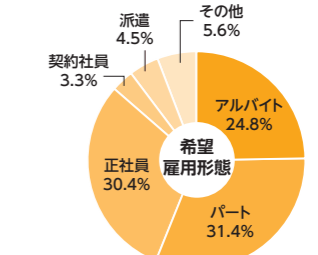

Webとフリーペーパーで
幅広い層へリーチ!

主要なメディアを
すべてカバー!

地域に根差して
発行エリアごとで仕事を探せる!

タウンワークの強み

■ ユーザーリーチ

No.1
検索エンジンでの1位出現率

インターネットで検索した際、1位に出現するキーワード数がダントツ。求職者ごとに異なる多様な検索条件にヒットします。

出典：弊社調べ 2024年4月8日

※大手検索エンジンでの弊社指定約3万ワードの検索結果

No.1
ブランド想起

長年にわたる信頼と実績、継続的なプロモーション。『タウンワーク』は求職者に最も知られている求人メディアです。

出典：弊社調べ

2024年2月/アルバイト・パート領域調査

全国**5.9**万ラック
フリーペーパーのラック台数

全国5.9万ラックの圧倒的設置数！多様なタッチポイントときめ細かな複数回配送で、「印刷物で探したい」求職者に届きます。

■ ユーザー属性

Webとフリーペーパー両方があるからこそ、幅広い年代、職業のユーザーにアプローチ可能です。

Web 10代～20代、学生/アルバイト・パートを中心にご利用いただいています。

フリーペーパー 幅広い年齢、職業の方にご利用いただいています。

雇用形態 アルバイト、パートをはじめ社員を希望する方にもご利用いただいています。

※年齢/職業(Web)：応募者データ(2024年1月～3月) 年齢/職業(フリーペーパー)：調査会社によるアンケート調査(2024年1月～3月) 希望雇用形態：タウンワーク読者アンケート(2024年1月～3月) プレゼントに興味をもたれた方の応募など、データの偏りも考えられますので、参考データとしてご覧ください。

※2024年6月1日時点の情報であり、変更になる可能性があります。 ※最新情報は別途リポートから案内する内容をご確認ください。

いつ、どんな人が必要かで 有効なプランはちがいます！

基本プラン

タウンワーク
TOWNWORK

Webとフリーペーパーで
トータルにアプローチ

求人総合サイト
『タウンワークネット』

PC スマートフォン アプリ

フリーペーパー
『タウンワーク』