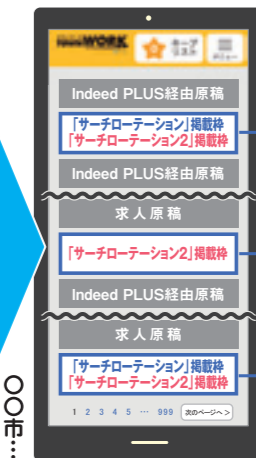

〇〇市 カフェ 検索

検索一覧画面

検索一覧画面移動時に
注目を浴びる! 上部枠

原稿選定時に
目にとまる! 中段枠

中段枠は「サーチローテーション2」のみです。

ページ移動時に
目にとまる! 最下枠

タウンワークおよびリクルートの他の求職活動支援サービスが提供する原稿のほか、リクルートのグループ会社であるIndeedが提供する「Indeed PLUS」の有料掲載経由で配信される原稿(以下、Indeed PLUS経由原稿)が最上位およびサーチローテーション上部枠・求人原稿・サーチローテーション中段枠・サーチローテーション最下枠の間に表示されます。

*タウンワークおよびリクルートの他の求職活動支援サービスが提供する原稿とIndeed PLUS経由原稿は、必ず交互に表示されるわけではありません。

*上記仕様については2024年6月1日時点の情報であり、変更になる可能性があります。最新の状況については、担当営業までご確認ください。

*ポイント2に記載の検索一覧画面においても同様です。

ポイント
2

ユーザーの検索条件に合致した原稿を
サーチローテーション枠に特別表示!

貴社原稿に設定している条件と同じ条件で探しているユーザーに、サーチローテーション枠で効果的にアピールできます!

サーチローテーション枠には、ご参画いただいた原稿の中から、ユーザー検索に合致したものがローテーションで表示されます。

検索エンジン

〇〇市 カフェ パイト 検索

タウンワーク内検索

フリーワードで探す

〇〇市 カフェ 検索

※その他、エリア・駅・職種検索などがあります

条件
合致

「〇〇市」「カフェ」に
条件設定している原稿

掲載料金(税別)

タウンワーク本体掲載料金(P.09参照)

タウンワーク サーチローテーション	上部枠・最下枠	¥10,000～
タウンワーク サーチローテーション2	上部枠・中段枠・最下枠	¥20,000～

※フリーペーパーからの「タウンワークネット」転載原稿を掲載停止した場合、サーチローテーション枠からも削除されます。サーチローテーション枠に表示される原稿は検索一覧画面を表示するたびに更新されます。