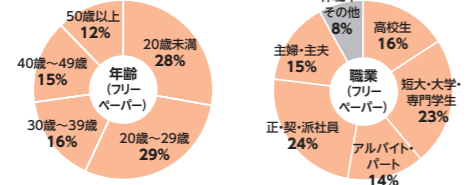

※特集1/特集2/ピックアップ特集はA2/A2フォトプランからの掲載です。ただし、「写真で見せます!特集」は、A2フォト/A3プランからの掲載です。
※ 線上げ は「常設インデックス繰り上げ」です。ただし、線上げは版ごとに繰り上げ有無が変わります。

基本商品

タウンワークネット 2週/4週

タウンワーク 2週/3週/4週

お得な価格で複数週掲載。目的に合わせて5つの組合せから選べる！

タウンワークネット
〈2週/4週〉

Webをメインに
求職者にアプローチしたい方へおすすめ！

ポイント1 10代～20代の若年層を中心にアプローチが可能

Webのユーザー属性

Webからの応募の約6割が10代～20代、
および学生/アルバイト・パート※2

ポイント2 Webをメインにお得な価格で掲載が可能に！

従来 【フリーペーパー4週 + Web4週】
1週掲載 ¥20,000 × 4回 = ¥80,000

新商品 【フリーペーパー1週 + Web4週】
タウンワークネット4週 ¥40,000

※【東北】【北陸・甲信越①】【中国/四国】A2の場合(税別)

タウンワーク
〈2週/3週/4週〉

フリーペーパー・Webの両方から
求職者にアプローチしたい方へおすすめ！

ポイント1 フリーペーパーと連動するから
幅広い世代にアプローチが可能

フリーペーパーのユーザー属性

フリーペーパーは幅広い年齢・職業の方に
ご利用いただいています※3

ポイント2 フリーペーパーもついて
お得な価格で掲載が可能！

従来 【フリーペーパー4週 + Web4週】
1週掲載 ¥20,000 × 4回 = ¥80,000

新商品 【フリーペーパー4週 + Web4週】
タウンワーク4週 ¥50,000

※【東北】【北陸・甲信越①】【中国/四国】A2の場合(税別)

※1 PC/スマートフォン/アプリ ※2 年齢/職業(Web)：タウンワーク応募者データ(2024年1月～3月)
※3 年齢/職業(フリーペーパー)：調査会社によるフリーペーパー(タウンワーク)の利用者に対するアンケート調査(2024年1月～3月)

広告プランと掲載料金(税別)