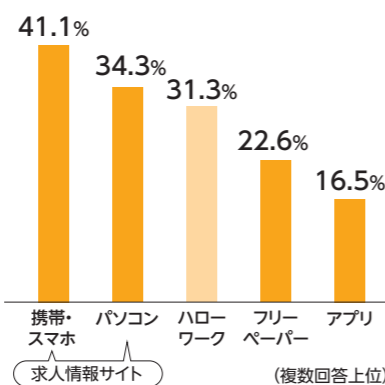

タウンワーク TOWNWORK

掲載のご案内

MEDIA GUIDE BOOK

Webとフリーペーパーで
トータルアプローチする

No.1※ 求人メディア

メ切金
▼
発行

生活圏内で働きたいユーザーがターゲット。
年代・職種・雇用形態を超えてあらゆる採用ニーズにお応えします。

※検索エンジン出現率、ブランド想起において
※アプリケーションサイト(複数のサービスから情報を集約し、まとめて提供するWebサイト)を除く

求人市場の動向にマッチしたタウンワーク

利用者の年代

20代～50代の割合が
約70%

利用した情報源

積極的な求職者は
複数活用

探した仕事の通勤時間

1時間以内が
約80%

タウンワークなら

Webとフリーペーパーで
幅広い層へリーチ!

主要なメディアを
すべてカバー!

地域に根差して
発行エリアごとで仕事を探せる!

タウンワークの強み

■ ユーザーリーチ

No.1
検索エンジンでの1位出現率

インターネットで検索した際、1位に出現するキーワード数がダントツ。求職者ごとに異なる多様な検索条件にヒットします。

出典：弊社調べ 2024年4月8日

※大手検索エンジンでの弊社指定約3万ワードの検索結果

No.1
ブランド想起

長年にわたる信頼と実績、継続的なプロモーション。『タウンワーク』は求職者に最も知られている求人メディアです。

出典：弊社調べ

2024年2月/アルバイト・パート領域調査

全国**5.9**万ラック
フリーペーパーのラック台数

全国5.9万ラックの圧倒的設置数！多様なタッチポイントときめ細かな複数回配送で、「印刷物で探したい」求職者に届きます。