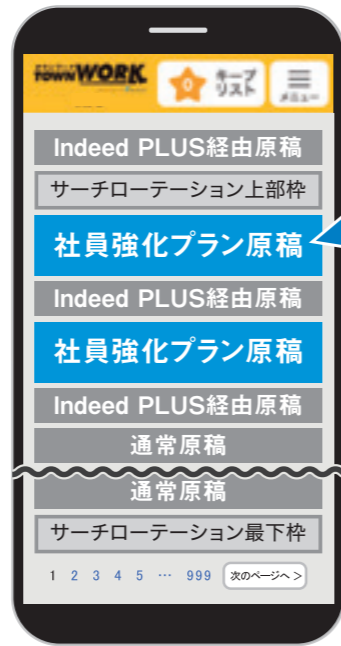

条件
合致

「〇〇市」「カフェ」に
条件設定している原稿

掲載料金(税別)

タウンワーク本体掲載料金(P.09参照)

タウンワーク サーチローテーション	上部枠・最下枠	¥10,000～
タウンワーク サーチローテーション2	上部枠・中段枠・最下枠	¥20,000～

※フリーペーパーからの「タウンワークネット」転載原稿を掲載停止した場合、サーチローテーション枠からも削除されます。サーチローテーション枠に表示される原稿は検索一覧画面を表示するたびに更新されます。

TOWNWORK 社員強化

こんな方に
オススメ!

社員志向ユーザーへの
リーチを高めたい!

社員原稿の発見性強化!
求職者が『タウンワークネット』で雇用形態[正社員]または[契約社員]を選択時*通常原稿より常に上位表示されます。

*[正社員][契約社員]以外の雇用形態選択時は対象外

ポイント
1 ご掲載料金は変わらずに、[社員][アルバイト・パート]の同時募集もOK!

『サーチローテーション』についてはP.13をご参照ください。

求職者が[正社員]または
[契約社員]を選択時
通常原稿より
常に上位表示

タウンワークおよびリクルートの他の求職活動支援サービスが提供する原稿のほか、リクルートのグループ会社であるIndeedが提供する[Indeed PLUS]の有料掲載経由で配信される原稿(以下、Indeed PLUS経由原稿)が最上位およびサーチローテーション上部枠・社員強化プラン原稿・通常原稿・サーチローテーション最下枠の間に表示されます。

*タウンワークおよびリクルートの他の求職活動支援サービスが提供する原稿とIndeed PLUS経由原稿は、必ず交互に表示されるわけではありません。
※上記仕様については2024年6月1日時点の情報であり、変更になる可能性があります。最新の状況については、担当営業までご確認ください。

雇用形態[正社員]または[契約社員]を選択した際の、タウンワークネット原稿一覧画面の表示順位について、社員強化プランご参照原稿は、Indeed PLUS経由原稿(最上位/1枠)、サーチローテーション原稿(上部枠/1枠/ローテーション表示)の下に掲載されます。