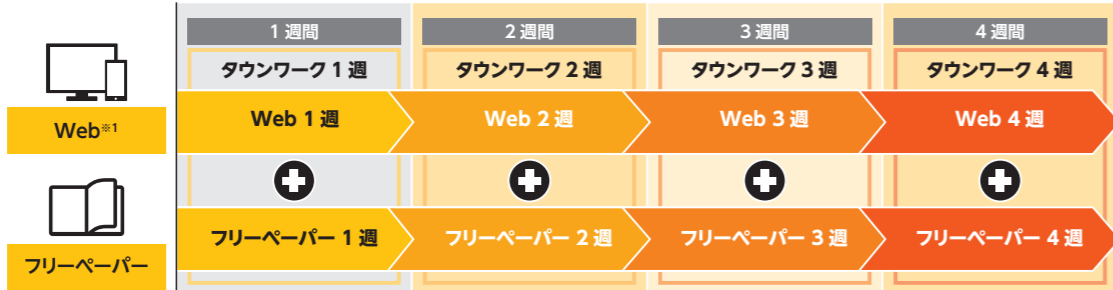

※特集1/特集2/ピックアップ特集はA2/A2フォトプランからの掲載です。ただし、「写真で見せます!特集」は、A2フォト/A3プランからの掲載です。
※ 線上げ は「常設インデックス繰り上げ」です。ただし、線上げは版ごとに繰り上げ有無が変わります。

基本商品

タウンワークネット 2週/4週

タウンワーク 2週/3週/4週

お得な価格で複数週掲載。目的に合わせて5つの組合せから選べる！

タウンワークネット
〈2週/4週〉

Webをメインに
求職者にアプローチしたい方へおすすめ！

ポイント1 10代～20代の若年層を中心にアプローチが可能

Webのユーザー属性

Webからの応募の約6割が10代～20代、
および学生/アルバイト・パート※2

ポイント2 Webをメインにお得な価格で掲載が可能に！

従来 【フリーペーパー4週 + Web4週】
1週掲載 ¥20,000 × 4回 = ¥80,000

新商品 【フリーペーパー1週 + Web4週】
タウンワークネット4週 ¥40,000

※【東北】【北陸・甲信越①】【中国/四国】A2の場合(税別)

タウンワーク
〈2週/3週/4週〉

フリーペーパー・Webの両方から
求職者にアプローチしたい方へおすすめ！

ポイント1 フリーペーパーと連動するから
幅広い世代にアプローチが可能

フリーペーパーのユーザー属性

フリーペーパーは幅広い年齢・職業の方に
ご利用いただいています※3

ポイント2 フリーペーパーもついて
お得な価格で掲載が可能！

従来 【フリーペーパー4週 + Web4週】
1週掲載 ¥20,000 × 4回 = ¥80,000

新商品 【フリーペーパー4週 + Web4週】
タウンワーク4週 ¥50,000

※【東北】【北陸・甲信越①】【中国/四国】A2の場合(税別)

※1 PC/スマートフォン/アプリ ※2 年齢/職業(Web)：タウンワーク応募者データ(2024年1月～3月)
※3 年齢/職業(フリーペーパー)：調査会社によるフリーペーパー(タウンワーク)の利用者に対するアンケート調査(2024年1月～3月)

広告プランと掲載料金(税別)