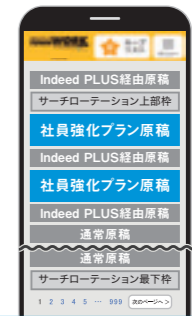

社員*2募集の場合、『タウンワーク社員ネット』にも追加原稿掲載！

社員特化サイト
『タウンワーク社員ネット』

PC スマートフォン

※1 PC/スマートフォン/アプリ ※2 雇用形態が「正社員」または「契約社員」の募集

※「タウンワーク社員ネット」と「タウンワークネット」は「求人検索画面」は異なりますが、求人検索後の「求人一覧画面」「求人詳細画面」「応募フォーム」は同一です。

目的に合わせて選べる 5つのオプションプラン

1 タウンワークサーチローテーション

タウンワーク内で
原稿の露出を高めたい！

ユーザーの検索条件にマッチしたら、アクセス数の多い「検索一覧画面」の中でも特に注目されやすい位置にローテーションで表示。

上部枠、中段枠、最下枠に表示！*

※「サーチローテーション2」の場合

サーチローテーション

P.13

2 タウンワーク社員強化プラン

社員志向ユーザーへの
リーチを高めたい！

「雇用形態」に「正社員」が「契約社員」が選ばれている時*、通常原稿より常に上位表示！
ご掲載料金は変わらずに、「アルバイト・パート」との同時募集もOK。

表示順位をアップ！

※「正社員」「契約社員」以外の雇用形態選択時は対象外

社員強化プラン

P.14

3 タウンワークi+

タウンワーク以外からの
露出を高めたい！

毎月2億5千万人以上のユーザーが利用する求人サイト「Indeed」と「FromAnavi」にも掲載してユーザーリーチを短期間に強化！

アイブリス

P.16

4 モバイルセット

「FromAnavi」にも掲載し、ユーザーにリーチ。採用ニーズに合わせて使い分けできる！

モバイルセット

P.16

5 選べる2版・選べる3版 / 2版セット