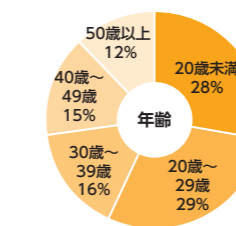

Webとフリーペーパーで
幅広い層へリーチ!

主要なメディアを
すべてカバー!

地域に根差して
発行エリアごとで仕事を探せる!

タウンワークの強み

■ ユーザーリーチ

No.1
検索エンジンでの1位出現率

インターネットで検索した際、1位に出現するキーワード数がダントツ。求職者ごとに異なる多様な検索条件にヒットします。

出典：弊社調べ 2024年4月8日

※大手検索エンジンでの弊社指定約3万ワードの検索結果

No.1
ブランド想起

長年にわたる信頼と実績、継続的なプロモーション。『タウンワーク』は求職者に最も知られている求人メディアです。

出典：弊社調べ

2024年2月/アルバイト・パート領域調査

全国**5.9**万ラック
フリーペーパーのラック台数

全国5.9万ラックの圧倒的設置数！多様なタッチポイントときめ細かな複数回配送で、「印刷物で探したい」求職者に届きます。

出典：弊社調べ(2024年4月時点)

■ プロモーション

交通広告

主要駅に目を引く看板ラックを設置。駅を行き交う求職者にアプローチします。

Web広告

Webサイトやアプリへ広告を配信し、さらなるユーザーを獲得!

YAHOO! JAPAN プロモーション広告

※2024年7月時点。時期により配信先およびロゴが変更になる可能性があります。
※YouTubeへの配信も実施予定。

■ ユーザー属性

Webとフリーペーパー両方があるからこそ、幅広い年代、職業のユーザーにアプローチ可能です。

Web 10代～20代、学生/アルバイト・パートを中心にご利用いただいています。

フリーペーパー 幅広い年齢、職業の方にご利用いただいています。

雇用形態 アルバイト、パートをはじめ社員を希望する方にもご利用いただいています。

※年齢/職業(Web)：応募者データ(2024年1月～3月) 年齢/職業(フリーペーパー)：調査会社によるアンケート調査(2024年1月～3月) 希望雇用形態：タウンワーク読者アンケート(2024年1月～3月) プレゼントに興味をもたれた方の応募など、データの偏りも考えられますので、参考データとしてご覧ください。