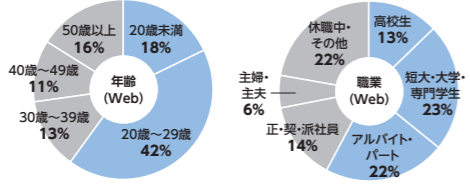

※特集1/特集2/ピックアップ特集はA2/A2フォトプランからの掲載です。ただし、「写真で見せます!特集」は、A2フォト/A3プランからの掲載です。
※ 線上げ は「常設インデックス繰り上げ」です。ただし、線上げは版ごとに繰り上げ有無が変わります。

基本商品

タウンワークネット 2週/4週

タウンワーク 2週/3週/4週

お得な価格で複数週掲載。目的に合わせて5つの組合せから選べる！

タウンワークネット
〈2週/4週〉

Webをメインに
求職者にアプローチしたい方へおすすめ！

ポイント1 10代～20代の若年層を中心にアプローチが可能

Webのユーザー属性

Webからの応募の約6割が10代～20代、
および学生/アルバイト・パート※2

ポイント2 Webをメインにお得な価格で掲載が可能に！

従来 【フリーペーパー4週 + Web4週】
1週掲載 ¥20,000 × 4回 = ¥80,000

新商品 【フリーペーパー1週 + Web4週】
タウンワークネット4週 ¥40,000

※【東北】【北陸・甲信越①】【中国/四国】A2の場合(税別)

タウンワーク
〈2週/3週/4週〉

フリーペーパー・Webの両方から
求職者にアプローチしたい方へおすすめ！

ポイント1 フリーペーパーと連動するから
幅広い世代にアプローチが可能

フリーペーパーのユーザー属性

フリーペーパーは幅広い年齢・職業の方に
ご利用いただいています※3

ポイント2 フリーペーパーもついて
お得な価格で掲載が可能！

従来 【フリーペーパー4週 + Web4週】
1週掲載 ¥20,000 × 4回 = ¥80,000