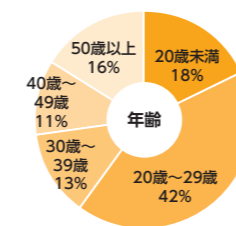

Webとフリーペーパーで
幅広い層へリーチ!

主要なメディアを
すべてカバー!

地域に根差して
発行エリアごとで仕事を探せる!

タウンワークの強み

■ ユーザーリーチ

No.1
検索エンジンでの1位出現率

インターネットで検索した際、1位に出現するキーワード数がダントツ。求職者ごとに異なる多様な検索条件にヒットします。

出典：弊社調べ 2024年4月8日

※大手検索エンジンでの弊社指定約3万ワードの検索結果

No.1
ブランド想起

長年にわたる信頼と実績、継続的なプロモーション。『タウンワーク』は求職者に最も知られている求人メディアです。

出典：弊社調べ

2024年2月/アルバイト・パート領域調査

全国**5.9**万ラック
フリーペーパーのラック台数

全国5.9万ラックの圧倒的設置数！多様なタッチポイントときめ細かな複数回配送で、「印刷物で探したい」求職者に届きます。

出典：弊社調べ(2024年4月時点)

■ プロモーション

交通広告

主要駅に目を引く看板ラックを設置。駅を行き交う求職者にアプローチします。

Web広告

Webサイトやアプリへ広告を配信し、さらなるユーザーを獲得!

YAHOO! JAPAN プロモーション広告

※2024年7月時点。時期により配信先およびロゴが変更になる可能性があります。
※YouTubeへの配信も実施予定。

■ ユーザー属性

Webとフリーペーパー両方があるからこそ、幅広い年代、職業のユーザーにアプローチ可能です。

Web 10代～20代、学生/アルバイト・パートを中心にご利用いただいています。

フリーペーパー 幅広い年齢、職業の方にご利用いただいています。

雇用形態 アルバイト、パートをはじめ社員を希望する方にもご利用いただいています。

※年齢/職業(Web)：応募者データ(2024年1月～3月) 年齢/職業(フリーペーパー)：調査会社によるアンケート調査(2024年1月～3月) 希望雇用形態：タウンワーク読者アンケート(2024年1月～3月) プレゼントに興味をもたれた方の応募など、データの偏りも考えられますので、参考データとしてご覧ください。