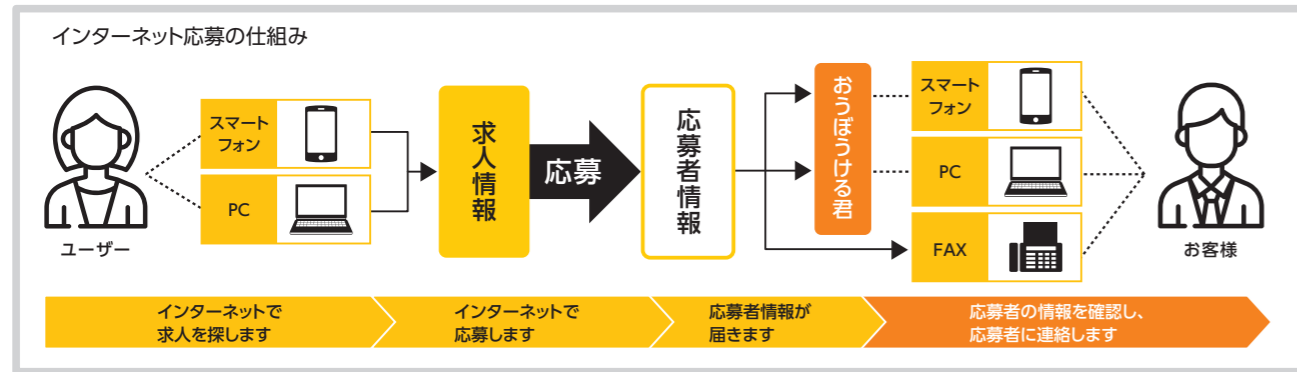

応募～採用サポート機能

無料
弊社サービスをご利用のお客様
に限りです

おうぼうける君

応募から採用までを一括管理できる！
「おうぼうける君」は、スマートフォンやPCで求人案件の管理から応募者の面接管理まで行える一括応募管理システムです。

応募者情報をカンタンに確認！

- ポイント 1** **ご都合のよい時間帯に対応できる！**
営業中のお忙しい時間帯ではなく、ご都合のよい時間帯に応募者情報の確認や応募者との連絡ができます！
- ポイント 2** **応募管理から採用までの手間を削減！**
■インターネット接続で、お手持ちのスマートフォンやPCからいつでもアクセス可能！
■応募者の**選考ステータス**入力も可能。
■応募者選考ステータスに合わせて**さまざまなメールテンプレート**をご用意。
応募者へのスピーディーな対応が可能。
例：①書類選考通過 ②面接日調整 ③面接後フォロー
④面接選考通過 ⑤採用通知 ⑥不採用通知 ⑦面接選考落ち