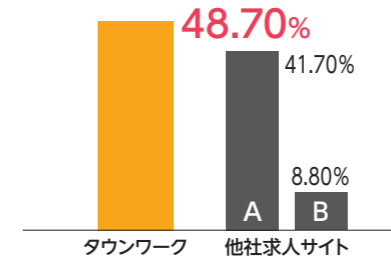

求人市場の動向にマッチしたタウンワーク

利用者の年代

20代～50代の割合が
約70%

利用した情報源

積極的な求職者は
複数活用

探した仕事の通勤時間

1時間以内が
約80%

タウンワークなら

Webとフリーペーパーで
幅広い層へリーチ!

主要なメディアを
すべてカバー!

地域に根差して
発行エリアごとで仕事を探せる!

タウンワークの強み

■ ユーザーリーチ

No.1
検索エンジンでの1位出現率

インターネットで検索した際、1位に出現するキーワード数がダントツ。求職者ごとに異なる多様な検索条件にヒットします。

出典：弊社調べ 2024年4月8日

※大手検索エンジンでの弊社指定約3万ワードの検索結果

No.1
ブランド想起

長年にわたる信頼と実績、継続的なプロモーション。『タウンワーク』は求職者に最も知られている求人メディアです。

出典：弊社調べ

2024年2月/アルバイト・パート領域調査

全国**5.9**万ラック
フリーペーパーのラック台数

全国5.9万ラックの圧倒的設置数！多様なタッチポイントときめ細かな複数回配送で、「印刷物で探したい」求職者に届きます。