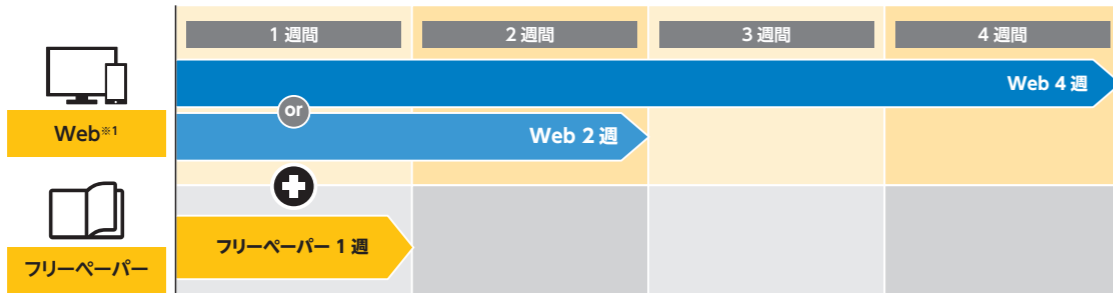

※特集1/特集2/ピックアップ特集はA2/A2フォトプランからの掲載です。ただし、「写真で見せます!特集」は、A2フォト/A3プランからの掲載です。
※ 線上げ は「常設インデックス繰り上げ」です。ただし、線上げは版ごとに繰り上げ有無が変わります。

基本商品

タウンワークネット 2週/4週

タウンワーク 2週/3週/4週

お得な価格で複数週掲載。目的に合わせて5つの組合せから選べる！

タウンワークネット
〈2週/4週〉

Webをメインに
求職者にアプローチしたい方へおすすめ！

ポイント1 10代～20代の若年層を中心にアプローチが可能

Webのユーザー属性

Webからの応募の約6割が10代～20代、
および学生/アルバイト・パート※2

ポイント2 Webをメインにお得な価格で掲載が可能に！

従来 【フリーペーパー4週 + Web4週】
1週掲載 ¥20,000 × 4回 = ¥80,000

新商品 【フリーペーパー1週 + Web4週】
タウンワークネット4週 ¥40,000