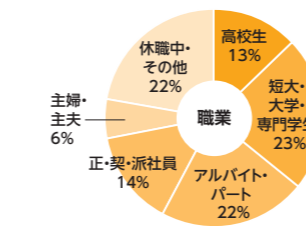

Webとフリーペーパーで
幅広い層へリーチ!

主要なメディアを
すべてカバー!

地域に根差して
発行エリアごとで仕事を探せる!

タウンワークの強み

■ ユーザーリーチ

No.1
検索エンジンでの1位出現率

インターネットで検索した際、1位に出現するキーワード数がダントツ。求職者ごとに異なる多様な検索条件にヒットします。

出典：弊社調べ 2024年4月8日

※大手検索エンジンでの弊社指定約3万ワードの検索結果

No.1
ブランド想起

長年にわたる信頼と実績、継続的なプロモーション。『タウンワーク』は求職者に最も知られている求人メディアです。

出典：弊社調べ

2024年2月/アルバイト・パート領域調査

全国**5.9**万ラック
フリーペーパーのラック台数

全国5.9万ラックの圧倒的設置数！多様なタッチポイントときめ細かな複数回配送で、「印刷物で探したい」求職者に届きます。

出典：弊社調べ(2024年4月時点)

■ プロモーション

交通広告

主要駅に目を引く看板ラックを設置。駅を行き交う求職者にアプローチします。

Web広告

Webサイトやアプリへ広告を配信し、さらなるユーザーを獲得!

YAHOO! JAPAN プロモーション広告

※2024年7月時点。時期により配信先およびロゴが変更になる可能性があります。
※YouTubeへの配信も実施予定。

■ ユーザー属性

Webとフリーペーパー両方があるからこそ、幅広い年代、職業のユーザーにアプローチ可能です。

Web 10代～20代、学生/アルバイト・パートを中心にご利用いただいています。

フリーペーパー 幅広い年齢、職業の方にご利用いただいています。

雇用形態 アルバイト、パートをはじめ社員を希望する方にもご利用いただいています。

※年齢/職業(Web)：応募者データ(2024年1月～3月) 年齢/職業(フリーペーパー)：調査会社によるアンケート調査(2024年1月～3月) 希望雇用形態：タウンワーク読者アンケート(2024年1月～3月) プレゼントに興味をもたれた方の応募など、データの偏りも考えられますので、参考データとしてご覧ください。