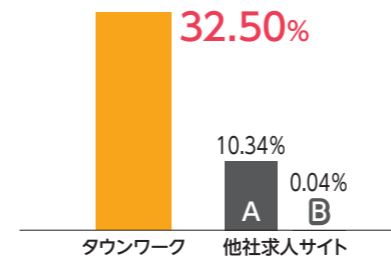

求人市場の動向にマッチしたタウンワーク

利用者の年代

20代～50代の割合が
約70%

利用した情報源

積極的な求職者は
複数活用

探した仕事の通勤時間

1時間以内が
約80%

タウンワークなら

Webとフリーペーパーで
幅広い層へリーチ!

主要なメディアを
すべてカバー!

地域に根差して
発行エリアごとで仕事を探せる!

タウンワークの強み

■ ユーザーリーチ

No.1
検索エンジンでの1位出現率

インターネットで検索した際、1位に出現するキーワード数がダントツ。求職者ごとに異なる多様な検索条件にヒットします。

出典：弊社調べ 2024年4月8日

※大手検索エンジンでの弊社指定約3万ワードの検索結果

No.1
ブランド想起

長年にわたる信頼と実績、継続的なプロモーション。『タウンワーク』は求職者に最も知られている求人メディアです。

出典：弊社調べ

2024年2月/アルバイト・パート領域調査

全国**5.9**万ラック
フリーペーパーのラック台数

全国5.9万ラックの圧倒的設置数！多様なタッチポイントときめ細かな複数回配送で、「印刷物で探したい」求職者に届きます。